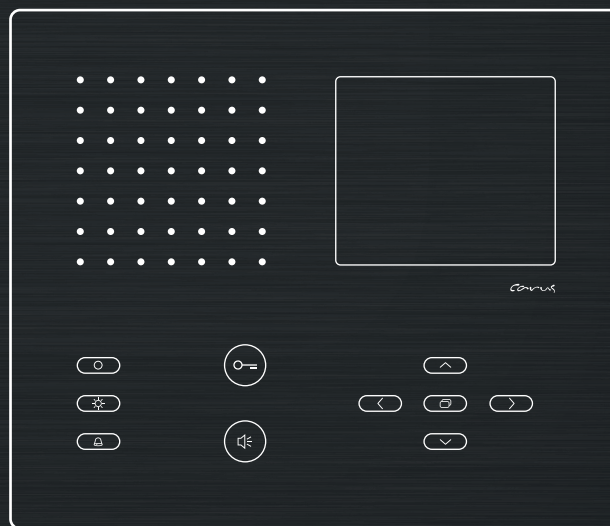

Konfiguration erforderlich, siehe Seite 5.

Ruf ton abschalten

Drücken Sie die Ruf AUS-Taste. Bei eingehendem Ruf ertönt kein akustisches Signal.

-  Die rote LED leuchtet.

Bild schalten

Drücken Sie kurz die Bildtaste, um das Bild der Außenstation auf dem Display anzuzeigen.

Zusätzliche Funktionen, Seite 4.

4 Navigationstasten

Diese Tasten ermöglichen Ihnen das Schwenken und Neigen einer PTZ-Kamera (links, rechts, auf, ab).

Zusätzliche Funktionen

Videüberwachung

Drücken Sie kurz die Bildtaste , um das Bild der Außenstation auf dem Display anzuzeigen. Durch wiederholtes Drücken können weitere mögliche Kameras gewählt werden.

Folgende Funktionen können an Ihrer Innenstation und für die Nutzung weiterer Innenstationen konfiguriert werden. Wenden Sie sich dazu bitte an Ihren Elektrofachmann.

Innenstation rufen (Internruf)*

Um eine weitere Innenstation zu rufen, drücken Sie die Funktionstaste . Ein kurzer Quittungston ertönt, wenn der Ruf sein Rufziel erreicht hat. Bei Annahme des Gesprächs durch das gerufene Gerät wird eine Sprechverbindung aufgebaut. Die Sprachlautstärke kann auf Wunsch vom Elektrofachmann angepasst werden.