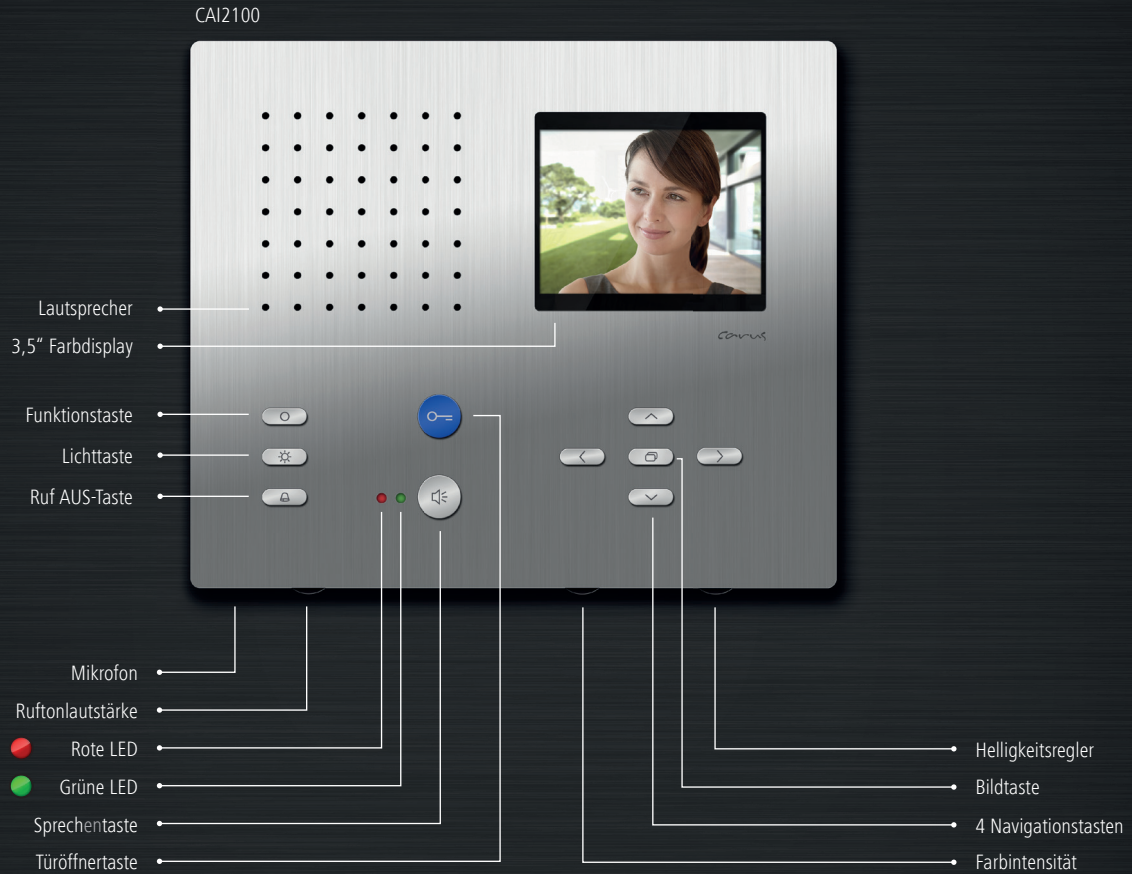

reddot design award
winner 2012

DESIGN PLUS

powered by: light+building

Herzlichen Glückwunsch zu Ihrer neuen Innenstation!

Grüne LED leuchtet

- eingehender Tür- oder Internruf
- aktive Sprechverbindung
- Zusatzfunktion aktiviert

Konfigurierbare Funktionen, siehe Seite 5.

Rote LED leuchtet

- Ruf ton ist abgeschaltet, eingehender Ruf wird nicht akustisch signalisiert

Rote LED blinkt

- belegter Sprachkanal

Ein Ruf ton signalisiert einen eingehenden Ruf.

-  Die grüne LED leuchtet.

Sprechen

Drücken Sie kurz die Sprechentaste zur Gesprächsannahme oder länger als 1 Sekunde, um während der Sprechverbindung auf Wechselsprechen umzuschalten.

-  Die grüne LED leuchtet.

Rufumleitung

Der ankommende Ruf wird an eine zweite Innenstation weitergeleitet. Funktionstaste  drücken
→ aktiviert,
 die grüne LED leuchtet, Funktionstaste  nochmals drücken
→ deaktiviert

Die drei Regler an der Geräteunterseite ermöglichen die stufenlose Einstellung der Ruftonlautstärke sowie der Farbintensität und Helligkeit des Videobildes.