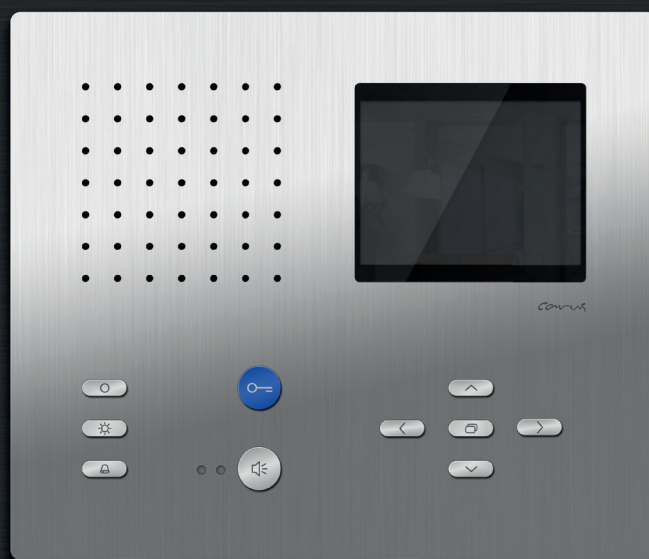

Bedienungsanleitung

Carus Adapto

Carus
Die Kunst der Kommunikation

„Einfache Formen, ein schlichtes Layout und hochwertige Materialien sind die Mittel, die zu einer zeitlosen Ästhetik führen. Diese generiert die Beständigkeit und Nachhaltigkeit, auf welche wir beim Design der Edition Carus abzielen. Einzigartig sind die CARUS Objekte durch die Besinnung auf das traditionelle Handwerk, mit dem die edlen Metalloberflächen erzeugt werden. Die Harmonie von Tradition und Moderne gestattet uns, individuelle und wertige Produkte für den Nutzer zu entwerfen, die Identifikation ermöglichen und Emotion wecken.“

reddot design award
winner 2012

DESIGN PLUS

powered by: light+building

Herzlichen Glückwunsch zu Ihrer neuen Innenstation!

Grüne LED leuchtet

- eingehender Tür- oder Internruf
- aktive Sprechverbindung
- Zusatzfunktion aktiviert

Konfigurierbare Funktionen, siehe Seite 5.

Rote LED leuchtet

- Ruf ton ist abgeschaltet, eingehender Ruf wird nicht akustisch signalisiert

Rote LED blinkt

- belegter Sprachkanal

Ein Ruf ton signalisiert einen eingehenden Ruf.

-  Die grüne LED leuchtet.

Sprechen

Drücken Sie kurz die Sprechentaste zur Gesprächsannahme oder länger als 1 Sekunde, um während der Sprechverbindung auf Wechselsprechen umzuschalten.

-  Die grüne LED leuchtet.