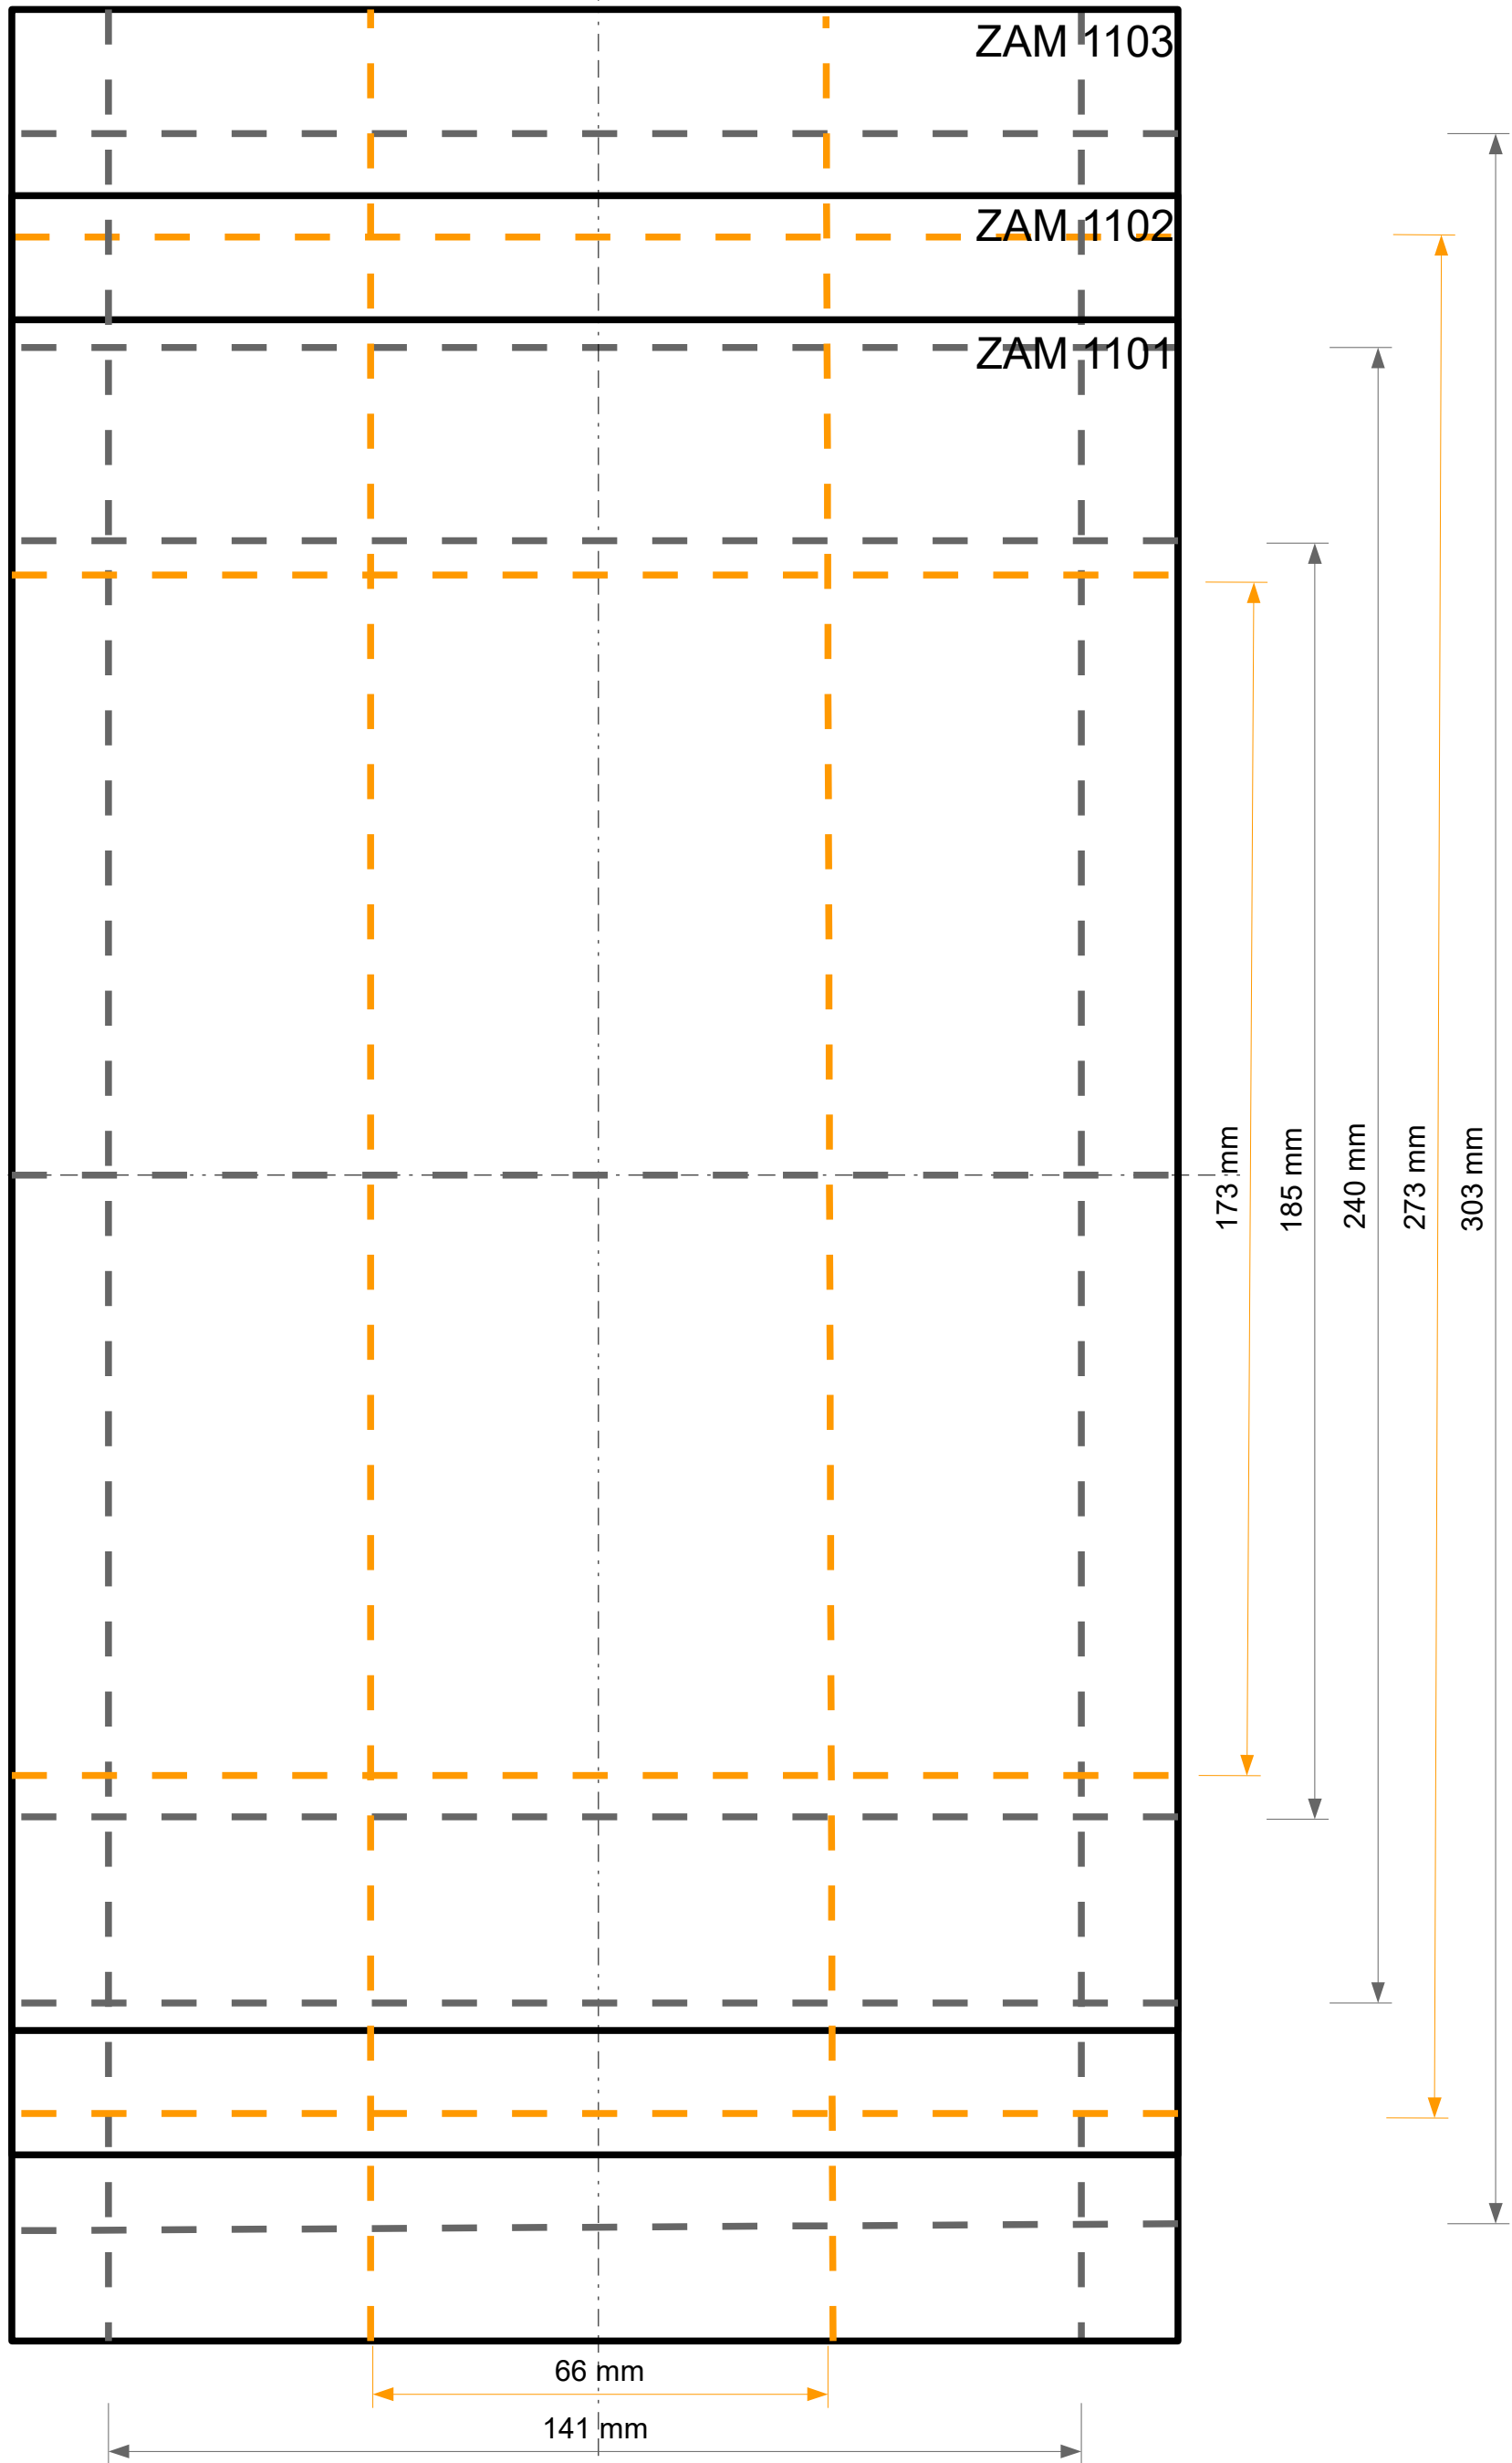

Bohrschablone für orange UP-Kästen aus Kunststoff und Stahlblechkästen. Bitte Maße vergleichen.

Bohrschablone für grüne UP-Kästen aus Kunststoff. Bitte Maße vergleichen.