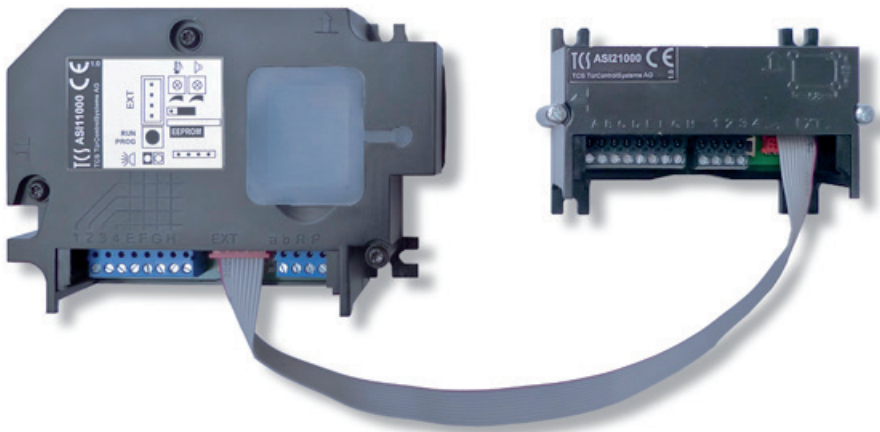

Einbau-Klingeltastenerweiterung

Anwendungsbreite

Anzahl Klingeltasten		max. 32 (8x4 Tastenmatrix)
Anzahl Einbau-Klingeltastenerweiterungen		max. 6

Funktionalität Rufen, Sprechen, Schalten

Quittungston		beim Drücken der Klingeltaste
Lichtschaltfunktion		an bauseitiger Klingeltaste
Seriennummern je Klingeltaste		max. 2
Klingeltastenanschluss		an steckbaren Schraubklemmen

Mechanische Eigenschaften

Montageform		Einbau hinter bauseitigen Frontblenden
Gewicht	g	55

Abmaße in H x B (x T)

Einbau-Klingeltastenerweiterung	mm	56 x 88 x 30

Klimatische Eigenschaften

zulässige Umgebungstemperatur	°C	-20 bis +50

Lieferumfang

Einbau-Klingeltastenerweiterung		ASI21000-0000 (inkl. Kabel und Produktinformation)

Einbau-Klingeltastenerweiterung für bis zu 32 Wohneinheiten
ASI21000-0000

Bis zu 6 Einbau-Klingeltastenerweiterungen können hintereinander geschaltet werden.

Bei Fragen zur Planung kontaktieren Sie uns und nutzen Sie unsere Beratung.

Senden Sie Ihre Anfragen per Fax an:

0 39 33 - 87 99 81

per Mail an:

bcm.support@tcsag.de

Technische Änderungen vorbehalten.
Abbildungen nicht farbverbindlich.