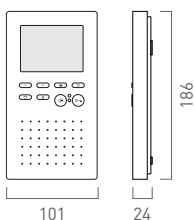

ERWEITERTE EIGENSCHAFTEN

- > Türöffnerfunktion: an Türöffnertaste
- > Türöffnerautomatik: aktivierbar
- > Lichtschaltfunktion: an Funktionstaste
- > Steuerfunktion: aktivierbar
- > Parallelruf: aktivierbar
- > Internruf: aktivierbar

- > Türöffnerautomatik: aktivierbar
- > Rufumleitung: aktivierbar
- > Etagentüröffnerfunktion: aktivierbar
- > Etagenruf möglich: 1
- > LED (rot): Rufonabschaltung
- > LED (grün): Tür- und Internrufe (Kurzzeitspeicherung), Besetztanzeige, Anzeige Bildaufzeichnung
- > OSD-Menü: ja
- > Menüsteuerung: an Menü- und Navigationstasten
- > Betriebsanzeige: OSD-Menü
- > Fehleranzeige: optisch/akustisch (Summenfehleranzeige an beiden LEDs)
- > Kurzmitteilungsempfang: möglich
- > 2-Draht-TCS:BUS
- > Installationsmix Audio, Video, Zutritt in einer Anlage: möglich
- > Inbetriebnahme und Konfiguration: manuell, mit Servicegerät, mit Konfigurationssoftware

TECHNISCHE DATEN

- > Anzahl Drähte: 6-Draht notwendig
- > Stromaufnahme, in Ruhe: 16,5mA
- > Stromaufnahme, maximal: 175mA
- > empfohlene Montagehöhe: 1,6 m
- > zulässige Umgebungstemperatur: 0 bis +40°C

<http://www.tcsag.de/produkte>

VERMASSUNG (IN MM)

KONTAKT

Bei Fragen zur Planung nutzen Sie die Beratung der technischen Hotline

Telefon +49 4194 9881-188
(deutsches Festnetz)

Senden Sie Ihre Anfragen an

Fax +49 4194 9881-189
E-Mail hotline@tcsag.de

www.carus-concepts.com
www.tcsag.de