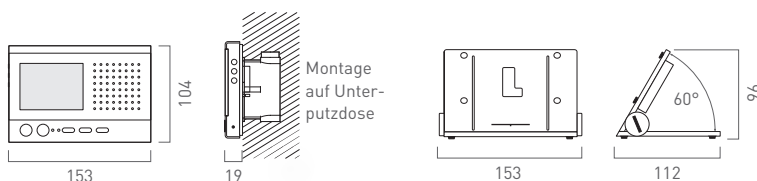

- > Internruf: aktivierbar
- > Türöffnerautomatik: aktivierbar
- > Rufumleitung: aktivierbar
- > zusätzliche Anschlüsse: Etagentaster
- > Etagentüröffnerfunktion: aktivierbar
- > Etagenruf möglich: 1
- > LED (rot): Ruftonabschaltung
- > LED (grün): Tür- und Internrufe (Kurzzeitspeicherung), Besetztanzeige, Anzeige Bildaufzeichnung
- > OSD-Menü: ja
- > Menüsteuerung: an Menü- und Navigationstasten
- > Betriebsanzeige: OSD-Menü
- > Fehleranzeige: optisch/akustisch (Summenfehleranzeige an beiden LEDs)
- > Kurzmitteilungsempfang: möglich
- > 2-Draht-TCS:BUS
- > Installationsmix Audio, Video, Zutritt in einer Anlage: möglich
- > Inbetriebnahme und Konfiguration: manuell, mit Servicegerät, mit Konfigurationssoftware

TECHNISCHE DATEN

- > Anzahl Drähte: 6-Draht notwendig
- > Stromaufnahme, in Ruhe: 8,5 mA
- > Stromaufnahme, maximal: 210 mA
- > empfohlene Montagehöhe: 1,6 m
- > zulässige Umgebungstemperatur: -5 bis +40 °C

<http://www.tcsag.de/produkte>

ERWEITERTE EIGENSCHAFTEN

- > Türöffnerfunktion: an Türöffnertaste
- > Türöffnerautomatik: aktivierbar
- > Lichtschaltfunktion: an Funktionstaste
- > Steuerfunktion: max. 10 aktivierbar
- > Parallelruf: aktivierbar

VERMASSUNG (IN MM)

KONTAKT

Bei Fragen zur Planung nutzen Sie die Beratung der technischen Hotline

Telefon +49 4194 9881-188
(deutsches Festnetz)

Senden Sie Ihre Anfragen an

Fax +49 4194 9881-189
E-Mail hotline@tcsag.de