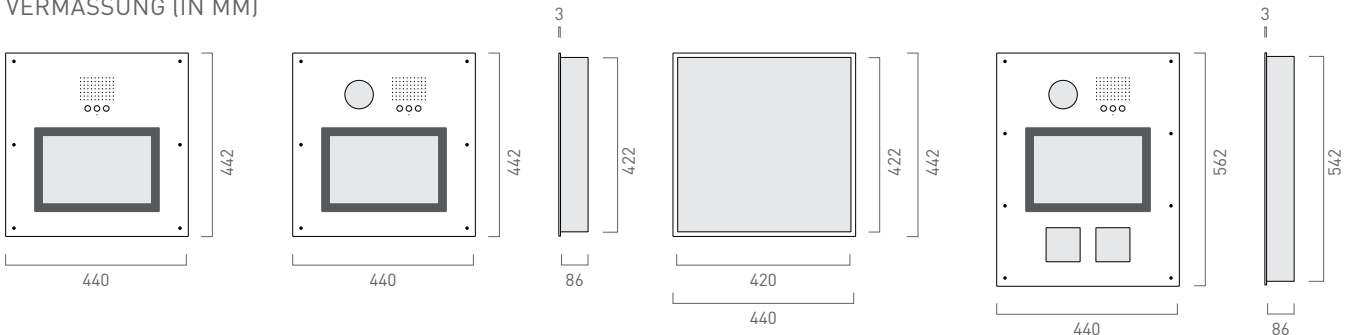

Anwohner-und Besuchermodus

Durchsage-Modus

individuelle Informationen anzeigen

Codeschlossfunktion

WEITERE VARIANTEN MIT MODULEN DER SERIE AMI

VERMASSUNG (IN MM)

Audio-Außenstation,
12" Display
ADU64000-0030

Video-Außenstation,
12" Display
auf Anfrage

Rückansicht: bei allen
Varianten beträgt die
UP-Kasten-Breite 420 mm

Video-Außenstation,
12" Display, 2 Blindmodule
auf Anfrage

KONTAKT

Bei Fragen zur Planung nutzen Sie
die Beratung der technischen Hotline