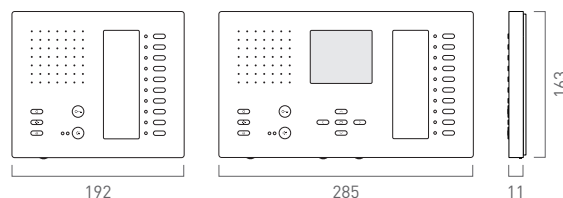

Freisprecher mit 1 Komforttastatur
Audio/Video