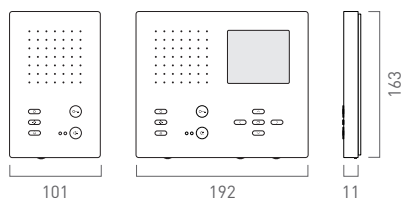

ERWEITERTE EIGENSCHAFTEN

- > Türöffnerfunktion: an Türöffnertaste
- > Lichtschaltfunktion: an Lichttaste
- > Steuerfunktion: an Funktionstaste
- > Parallelruf: aktivierbar
- > Internruf: aktivierbar

- > Türöffnerautomatik: aktivierbar
- > Rufumleitung: aktivierbar
- > zusätzliche Anschlüsse: Etagentaster
- > Etagentüröffnerfunktion: aktivierbar
- > LED (rot): Ruftonabschaltung
- > LED (grün): Tür- und Internrufe (Kurzzeitspeicherung), Besetztanzeige, Rufumleitung bzw. Türöffnerautomatik,
- > Tür- und Gesprächsbereitschaft
- > zusätzliche Tasten zum Rufen und Schalten: max. 10 mit Statusanzeigen (mit 1 Komforttastatur) max. 20 mit Statusanzeigen (mit 2 Komforttastaturen)
- > 2-Draht-TCS:BUS
- > Installationsmix Audio, Video, Zutritt in einer Anlage: möglich
- > Inbetriebnahme und Konfiguration: manuell, mit Servicegerät, mit Konfigurationssoftware

TECHNISCHE DATEN

- > Anzahl Drähte: 3-Draht notwendig
- > Anzahl Drähte: 6-Draht notwendig (Video)
- > empfohlene Montagehöhe: 1,6 m (Video)
- > zulässige Umgebungstemperatur: 0 bis +40 °C

<http://www.tcsag.de/produkte>

VERMASSUNG (IN MM)

Freisprechen
Audio/Video