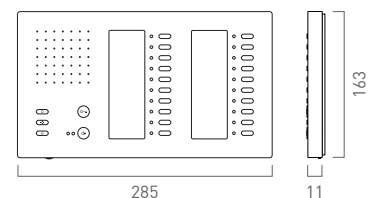

Freisprecher mit 2 Komforttastaturen
Audio

KONTAKT

Bei Fragen zur Planung nutzen Sie die Beratung der technischen Hotline

Telefon +49 4194 9881-188
(deutsches Festnetz)

Senden Sie Ihre Anfragen an

Fax +49 4194 9881-189
E-Mail hotline@tcsag.de