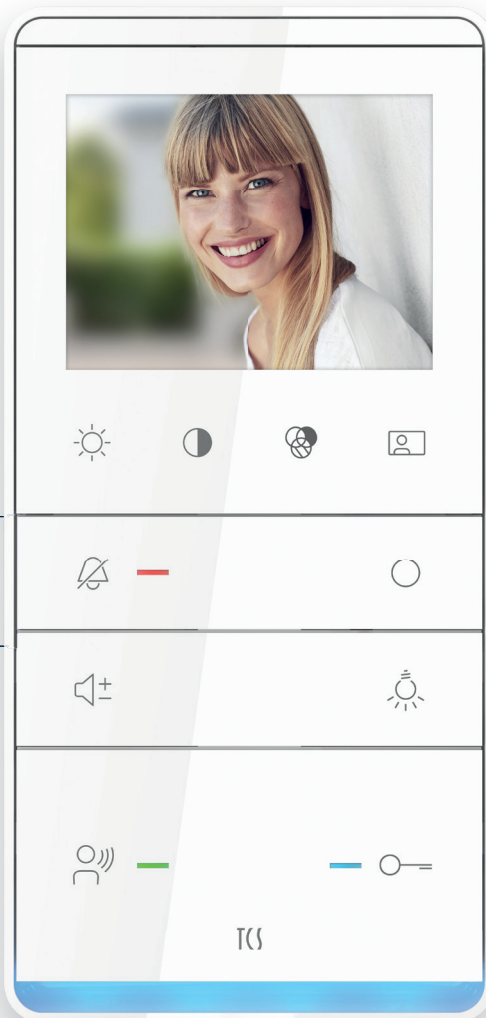

# TASTA VIDEO

INNENSTATION VIDEO

AUFPUTZ

TCS:  
BUS

EINBAUPLATZ  
FÜR  
SMARTSLOT

8,9 cm (3,5“) Display

Videobildeinstellung mit Sensortasten

Bildauf- und Bildumschaltung zwischen verschiedenen Kameras

Mit Ambientebeleuchtung

Signalisierung des Ruftons über LED-Anzeige oder Ambientebeleuchtung

Signalisierung der Ruftonabstellung über LED-Anzeige

SmartSlot als Erweiterung bestellbar

Funksignalgerät SmartSlot für eine zusätzliche Signalisierung des Türrufs bestellbar

## VIDEO-INNENSTATION

Artikel-Nr.

TASTA Video mit weißem Displayrahmen\* [IVW5111-0145](#)

TASTA Video mit schwarzem Displayrahmen\* [IVW5110-0145](#)