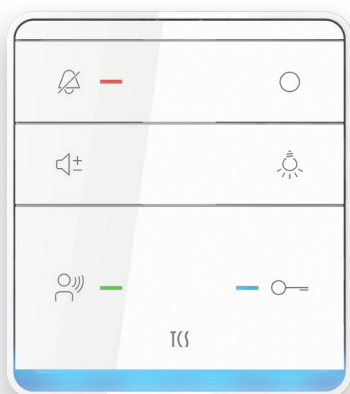

TASTA:PACKS AUDIO KOMPAKT

VORKONFIGURIERTE TÜRSPRECHANLAGEN

AUFPUTZ

TCS:
BUS

VARIANTEN

Außenstation Serie ASX bis 6 Wohneinheiten

Für bis zu 6 Wohneinheiten

Außenstation passend für Zaunpfosten oder
schmale Türleibungen

Minimale Produkttiefe

2-Draht-Betrieb möglich

Inklusive Versorgungs- und Steuergerät

TASTA:PACKS AUDIO KOMPAKT

AUDIO-AUSSENSTATION (AP), SERIE ASX

Artikel-Nr.
mit TASTA Audio

1 Wohneinheit	PSX2310-0000
2 Wohneinheiten	PSX2320-0000
3 Wohneinheiten	PSX2330-0000
4 Wohneinheiten	PSX2340-0000
5 Wohneinheiten	PSX2350-0000
6 Wohneinheiten	PSX2360-0000

ERWEITERUNGEN

Artikel-Nr.

SmartSlot FFL	FFL0004-0000
SmartSlot mit Funkläutewerk	FFL2200-0

VERMASSUNG (IN MM)

Außenstation
Serie ASX

Innenstation
TASTA Audio

* Montage auf UP-Dose

Netzgerät
BVS20-SG