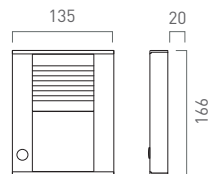

SmartSlot FFL

[FFL0004-0000](#)

SmartSlot mit Funkläutewerk

[FFL2200-0](#)

VERMASSUNG (IN MM)

Außenstation
Serie PAK

Außenstation
Serie PDS

Außenstation
Serie PUK