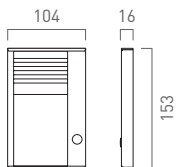

SmartSlot FFL

[FFL0004-0000](#)

SmartSlot mit Funkläutewerk

[FFL2200-0](#)

VERMASSUNG (IN MM)

Außenstation
Serie PAK

Außenstation
Serie PDS

Außenstation
Serie PUK