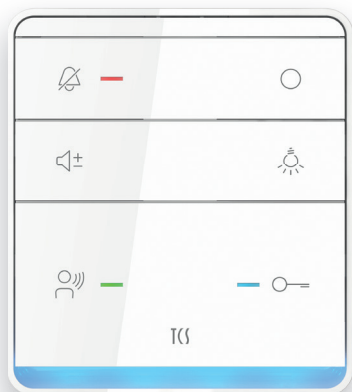

TASTA:PACKS AUDIO

VORKONFIGURIERTE TÜRSPRECHANLAGEN

AUFPUTZ, UNTERPUTZ

TCS:
BUS

VARIANTEN

Für bis zu 2 Wohneinheiten

Besonders geeignet für das Eigenheim

Außenstationen für alle Montagearten (UP/AP)

Innenstation zum Freisprechen

Jederzeit erweiterbar

Inklusive Versorgungs- und Steuergerät

TASTA:PACKS AUDIO

AUDIO-AUSSENSTATION (AP), SERIE PAK

Artikel-Nr.
mit TASTA Audio

Einfamilienhaus

[PSC2310-0000](#)