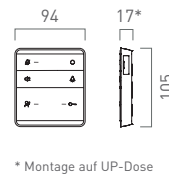

Innenstation
TASTA Audio