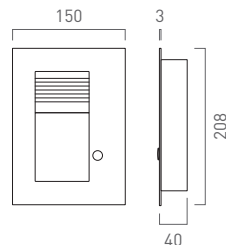

SmartSlot FFL

[FFL0004-0000](#)

SmartSlot mit Funkläutewerk

[FFL2200-0](#)

VERMASSUNG (IN MM)

Außenstation
Serie PAK

Außenstation
Serie PDS

Außenstation
Serie PUK