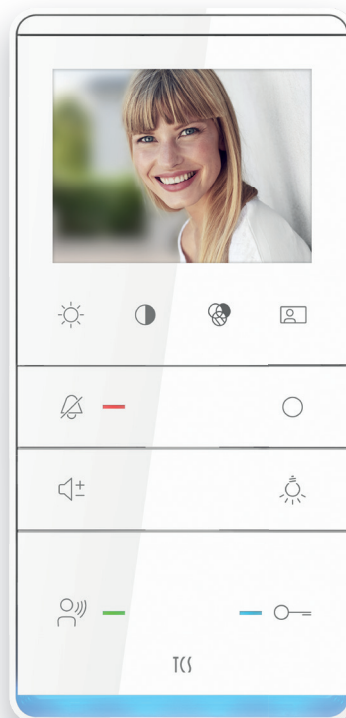

TASTA:PACKS INDIVIDUAL

VORKONFIGURIERTE TÜRSPRECHANLAGEN

EINBAU

TCS:
BUS

VARIANTEN

Für bis zu 2 Wohneinheiten

Montage hinter KTU-Außenstationen

Montage in Briefkastenanlagen

Flexible Videoüberwachung

Innenstation TASTA Video, schwarz oder weiß

Erweiterbar

Inklusive Versorgungs- und Steuergerät

TASTA:PACKS INDIVIDUAL

EINBAU-TÜRLAUTSPRECHER + EINBAU-DOMEKAMERA

Artikel-Nr.
mit TASTA Video,
schwarz

Artikel-Nr.
mit TASTA Video,
weiß

Einfamilienhaus
Zweifamilienhaus

PVI2310-0000
PVI2320-0000

PVI2410-0000
PVI2420-0000

EINBAU-TÜRLAUTSPRECHER + ZYLINDERKAMERA

Artikel-Nr.
mit TASTA Video,
schwarz

Artikel-Nr.
mit TASTA Video,
weiß