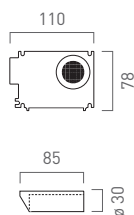

FFL2200-0

VERMESSUNG (IN MM)

Einbau-
Türlautsprecher +
Einbau-Kamera

Einbau-
Türlautsprecher +
Zylinder-Kamera

Video-Innenstation
TASTA Video

Netzgerät
VBVS05-SG

* Montage auf UP-Dose

KONTAKT