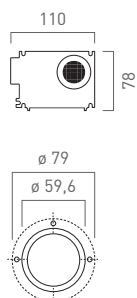

FFL2200-0

VERMESSUNG (IN MM)

Einbau-
Türlautsprecher +
Einbau-Kamera

Einbau-
Türlautsprecher +
Zylinder-Kamera

Video-Innenstation
TASTA Video

Netzgerät
VBVS05-SG

* Montage auf UP-Dose

KONTAKT