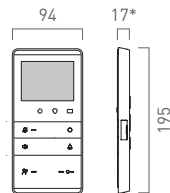

FFL2200-0

VERMESSUNG (IN MM)

Einbau-
Türlautsprecher +
Einbau-Kamera

Einbau-
Türlautsprecher +
Zylinder-Kamera

Video-Innenstation
TASTA Video

Netzgerät
VBVS05-SG

* Montage auf UP-Dose

KONTAKT