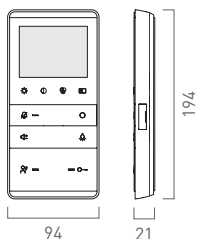

 <http://www.tcsag.de/produkte>

ERWEITERUNGEN

Funksignalgerät
SmartSlot

Einschub-
Funksendeplatine

VERMASSUNG (IN MM)

ZUBEHÖR

Tischzubehör

TASTA Montageschale
zur Montage auf
Wand und UP-Dose
(im Lieferumfang
enthalten)