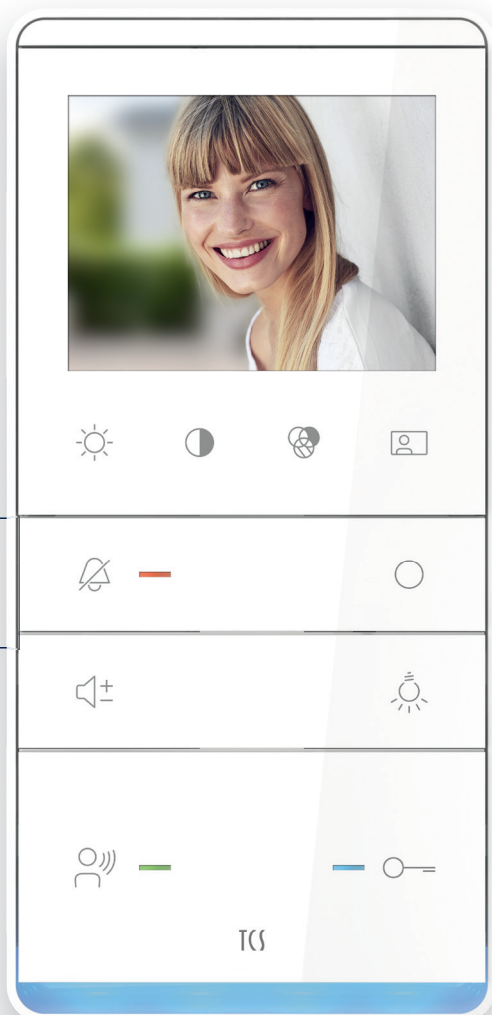

VIDEO-2-DRAHT TASTA VIDEO

VIDEO-2-DRAHT
INNENSTATION VIDEO

AUFPUTZ

EINBAUPLATZ
FÜR
SMARTSLOT

VIDEO
2
DRAHT

8,9 cm (3,5") Display

Videobildeinstellung mit Sensortasten

Mit Ambientebeleuchtung

Signalisierung des Ruftons über LED-Anzeige
oder Ambientebeleuchtung

Signalisierung der Ruftonabstellung über
LED-Anzeige

SmartSlot als Erweiterung bestellbar

Funksignalgerät SmartSlot für eine zusätzliche
Signalisierung des Türrufs bestellbar

VIDEO-2-DRAHT TASTA VIDEO

PRODUKTMERKMALE

- > Video-Innenstation zum Freisprechen
- > Montageform: Aufputzmontage auf Unterputzdose
- > Gehäuseform: Aufputzgehäuse
- > Material Gehäuse: Kunststoff (ASA)
- > Farbe Gehäuse: weiß
- > Montageschale: vorinstallierbar mit gesteckter Schraubklemme
- > Anzahl akustischer Rufunterscheidungen: 4 (davon bis zu 2 von Außenstationen)
- > Sprachübertragung: Freisprechen / Wechselsprechen aktivierbar
- > Anzahl wählbarer Ruftöne: 13
- > automatisches Freisprechen nach Internruf: aktivierbar
- > Mithörersperre: ja
- > automatische Gesprächsabschaltung: ja
- > Ruftonabschaltung: an Ruf-AUS-Taste
- > Ruftonlautstärke: einstellbar
- > Gesprächslautstärke: einstellbar
- > Türöffnerfunktion: an Türöffnertaste
- > Lichtschaltfunktion: an Lichttaste

BILD / VIDEO EIGENSCHAFTEN

- > Displayart: color
- > Displaygröße: 8,9 cm (3,5")
- > Displaytyp: Digitaldisplay
- > Displayauflösung : 320 x 240 Pixel
- > Mithörersperre: ja
- > Bildaufschaltung/Kameraauswahl: an Sensortaste
- > Farbsättigung / Helligkeit / Kontrast: einstellbar