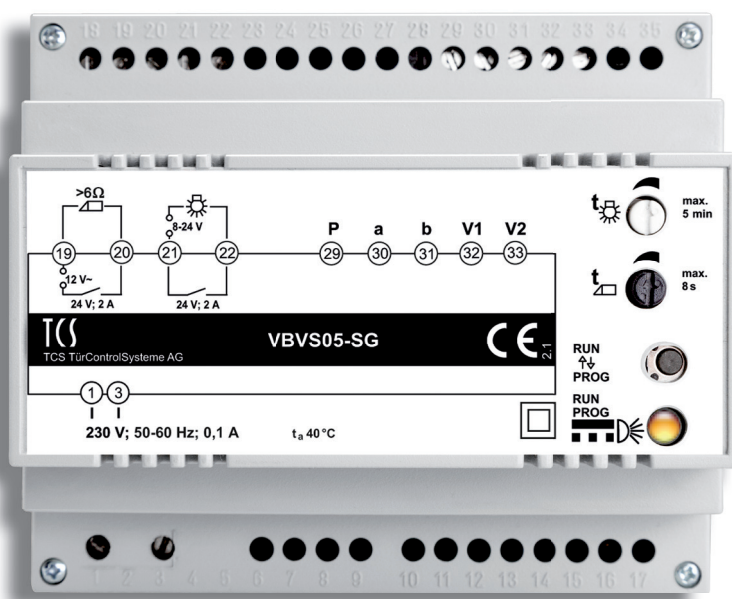

VBVS05-SG/02

VERSORGUNGS- UND STEUERGERÄT

STANDARDANLAGEN AUDIO | VIDEO

Videoanlage mit VBVS05-SG/02

TCS:
BUS

Für Audio- und Videoanlagen an 1 Strang
1 TCS:BUS-Anschluss und ein Video-
Verbindungsanschluss

Artikel-Nr.

Versorgungs- und Steuergerät
für Audio- und Videoanlagen an 1 Strang **VBVS05-SG/02**

VBVS05-SG/02

GERÄTEEIGENSCHAFTEN

- > Versorgungs- und Steuergerät: für kleine und mittlere Audio- und Videoanlagen an 1 Strang
- > Ausstattung: Lichtschalt- und Türöffnerrelais, Programmieraste
- > LED-Anzeige
- > Türöffnerfunktion mit integrierter Spannungsversorgung
- > Lichtschaltfunktion mit potentialfreien Relaiskontakt
- > Türöffnerzeit: manuell einstellbar
- > Lichtschaltzeit: manuell einstellbar
- > Gehäuseform: Reiheneinbaugehäuse 6 TE für Hutschiene

 <http://www.tcsag.de/produkte>

TECHNISCHE DATEN

- > Eingangsspannung: 230 V (188 bis 260 V), 50/60 Hz
- > externe Netzsicherung: 16 A
- > Reiheneinbaugehäuse HxBxT mm: 90 x 105 x 70
- > zulässige Umgebungstemperatur: 0 bis +40 °C

VERMASSUNG (IN MM)

VERSORGUNGSLEISTUNG

(Video-) Innenstationen	2-Draht (a/b)	3-Draht (6-Draht) a/b/P/(M)/(V1)/(V2)*
ISx3030-0140	bis zu 30	bis zu 90
ISx3130-0140	bis zu 30	bis zu 90
IMMx100-014x		bis zu 20
IMMx300-014x		bis zu 30
IMMx310-014x		bis zu 20
IVH3222-0140		bis zu 12
sky IVW2221-...		bis zu 12
skyline:ten IVW9011		bis zu 01
TASTA ISW5010	bis zu 15 (20)	bis zu 60
TASTA ISW5030	bis zu 15 (20)	bis zu 60
TASTA ISW5031	bis zu 15 (20)	bis zu 60
TASTA ISW5032		bis zu 60
TASTA ISW5033		bis zu 60
TASTA IWV511x		bis zu 12
TASTA IWV511		bis zu 12