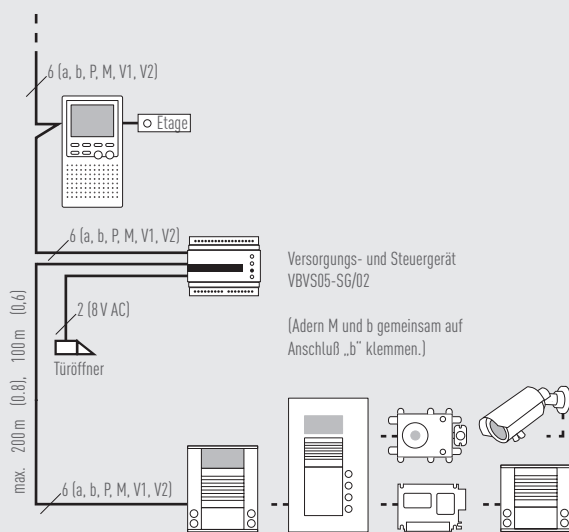

VBVS05-SG/02

VERSORGUNGS- UND STEUERGERÄT

STANDARDANLAGEN AUDIO | VIDEO

Videoanlage mit VBVS05-SG/02

TCS:
BUS

Für Audio- und Videoanlagen an 1 Strang
1 TCS:BUS-Anschluss und ein Video-
Verbindungsanschluss

Artikel-Nr.

Versorgungs- und Steuergerät
für Audio- und Videoanlagen an 1 Strang **VBVS05-SG/02**

VBVS05-SG/02

GERÄTEEIGENSCHAFTEN

- > Versorgungs- und Steuergerät: für kleine und mittlere Audio- und Videoanlagen an 1 Strang
- > Ausstattung: Lichtschalt- und Türöffnerrelais, Programmieraste
- > LED-Anzeige
- > Türöffnerfunktion mit integrierter Spannungsversorgung
- > Lichtschaltfunktion mit potentialfreien Relaiskontakt
- > Türöffnerzeit: manuell einstellbar
- > Lichtschaltzeit: manuell einstellbar
- > Gehäuseform: Reiheneinbaugehäuse 6 TE für Hutschiene

 <http://www.tcsag.de/produkte>

TECHNISCHE DATEN

- > Eingangsspannung: 230 V (188 bis 260 V), 50/60 Hz
- > externe Netzsicherung: 16 A
- > Reiheneinbaugehäuse HxBxT mm: 90 x 105 x 70
- > zulässige Umgebungstemperatur: 0 bis +40 °C