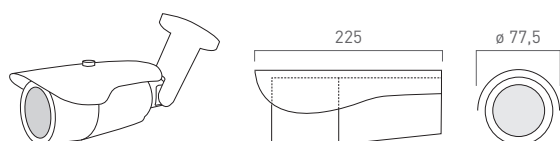

GERÄTEEIGENSCHAFTEN

- > Material/Farbe: Aluminium, grau beschichtet
- > Montageform: Aufputzmontage
- > 3-Achsen-Schwenkrahmen zur Ausrichtung
- > Anschluss über Videozweidrahtsender FVW2000

ERWEITERTE EIGENSCHAFTEN

- > Einstellungen/Steuerung: via OSD-Menü
- > digitale Rauschunterdrückung: ja
- > Wide Dynamic Range (WDR)
- > Auto Electronic Shutter (AES)
- > Auto Backlight Compensation (BLC)

TECHNISCHE DATEN

- > Schutzart: IP66
- > Eingangsstrom: max. 235 mA
- > Versorgungsspannung: 12 V DC
- > Kamera Durchmesser in mm: 77,5
- > Kamera Länge in mm: 225 (280 mit Wandhalter)
- > zulässige Umgebungstemperatur: -10 bis +50 °C
- > UV-Beständigkeit: uneingeschränkt

LIEFERUMFANG

- > Videozweidrahtsender: FVW2000-0600

 <http://www.tcsag.de/produkte>

VERMASSUNG (IN MM)

inklusive Wandarm

Ø 77,5 x 225
(inklusive Wandarm L 280
mit Kamerafuß 45° abgewinkelt)

KONTAKT

Bei Fragen zur Planung nutzen Sie die Beratung der technischen Hotline