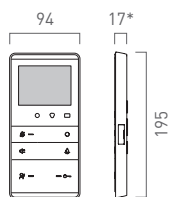

VERMASSUNG (IN MM)

Video-Außenstation
Serie AVC

Video-Türtelefon

Video-Innenstation
TASTA Video

* Montage auf UP-Dose

Netzgerät
VBVS05-SG

KONTAKT

Bei Fragen zur Planung nutzen Sie
die Beratung der technischen Hotline