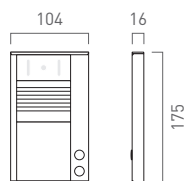

VERMASSUNG (IN MM)

Video-Außenstation
Serie AVC