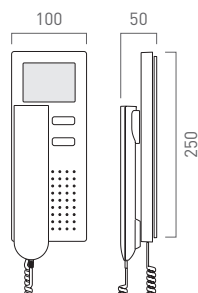

Video-Türtelefon