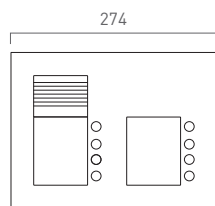

VERMASSUNG (IN MM)

Außenstation
Serie PUK

Außenstation
Serie PUK, zweispaltig

Türtelefon

Freisprecher

Netzgerät
BVS20-SG

KONTAKT

Bei Fragen zur Planung nutzen Sie
die Beratung der technischen Hotline