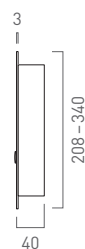

VERMASSUNG (IN MM)

Außenstation
Serie PUK

Außenstation
Serie PUK, zweispaltig

Türtelefon

Freisprecher

Netzgerät
BVS20-SG

KONTAKT

Bei Fragen zur Planung nutzen Sie
die Beratung der technischen Hotline