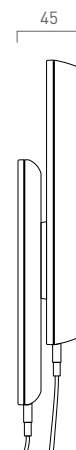

209

45

KONTAKT

Bei Fragen zur Planung nutzen Sie
die Beratung der technischen Hotline

Telefon +49 4194 9881-188
(deutsches Festnetz)

Senden Sie Ihre Anfragen an

Fax +49 4194 9881-189

E-Mail hotline@tcsag.de