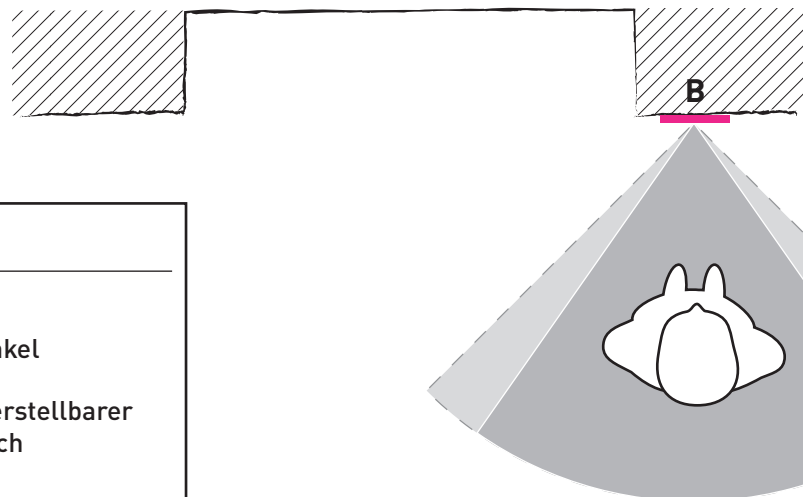

WIEDERGABEGRÖÖE  
Serie AVE

Darstellung an 4:3 Digitaldisplay einer  
Video-Innenstation (z.B. ecoos)

EINBAUSITUATION  
Serien AVC, AVU, AMI10500

D90° H67°

EINBAUSITUATION  
Einbaukamera (z.B. video:kit1)

D90° H67°

LEGENDE

horizontaler  
Erfassungswinkel

mechanisch verstellbarer  
Schwenkbereich

EINBAUSITUATION  
Domekamera (FVK4221-0, AMI10600-00xx)

D90° H67°

LEGENDE

horizontaler  
Erfassungswinkel