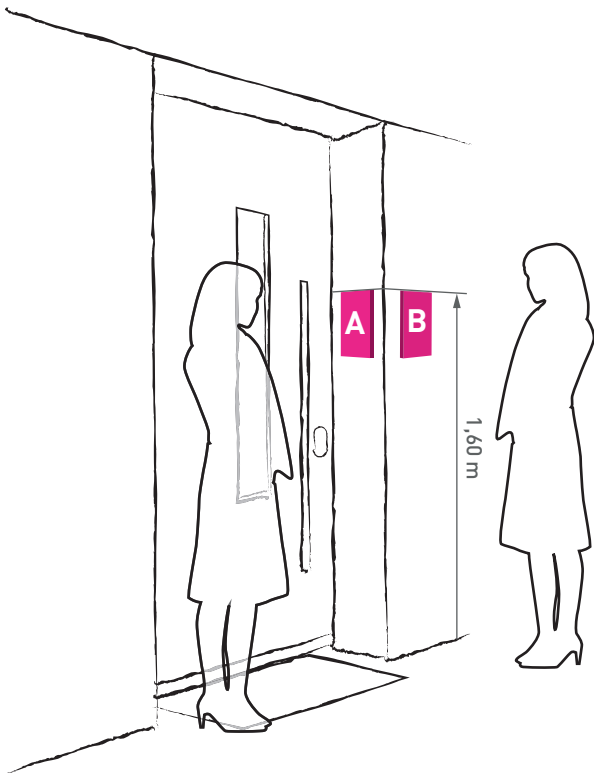

EINBAUSITUATION
Serien AVC, AVU, AMI10500

D90° H67°