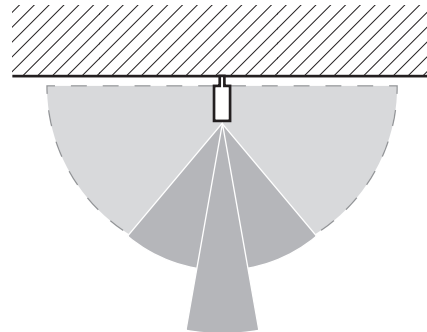

VARIOFOCUS

Variofokuskamera
FVK1202-0
30° - 105° diagonal
22° - 80° horizontal
180° Schwenkbereich