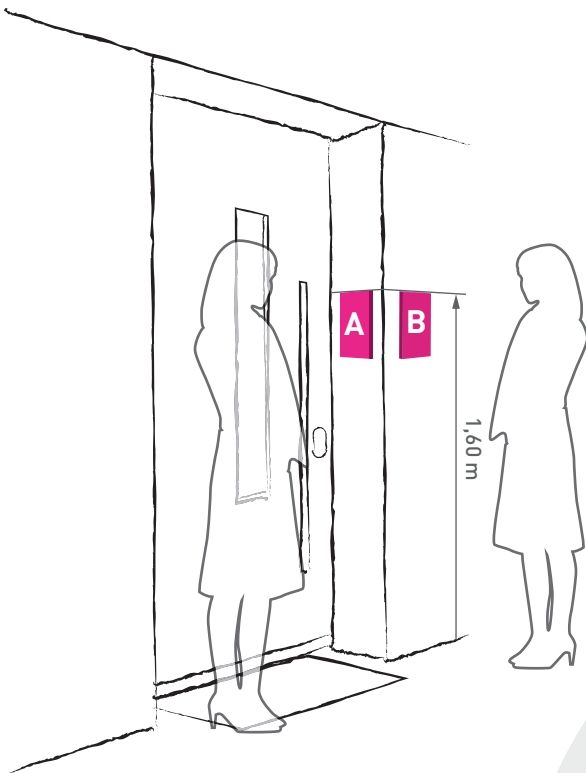

D90° H67°

LEGENDE

horizontaler  
Erfassungswinkel

mechanisch verstellbarer  
Schwenkbereich

EINBAUSITUATION  
Domekamera (FVK4221-0, AMI10600-00xx)

D90° H67°

LEGENDE

horizontaler  
Erfassungswinkel

mechanisch verstellbarer  
Schwenkbereich

WIEDERGABEGRÖßE  
Domekamera (FVK4221-0, AMI10600-00xx)

D90° H67°

Darstellung an 4:3 Digitaldisplay einer  
Video-Innenstation (z.B. ecoos)

EINBAU / AUSRICHTUNG  
Berücksichtigung Umgebungslicht