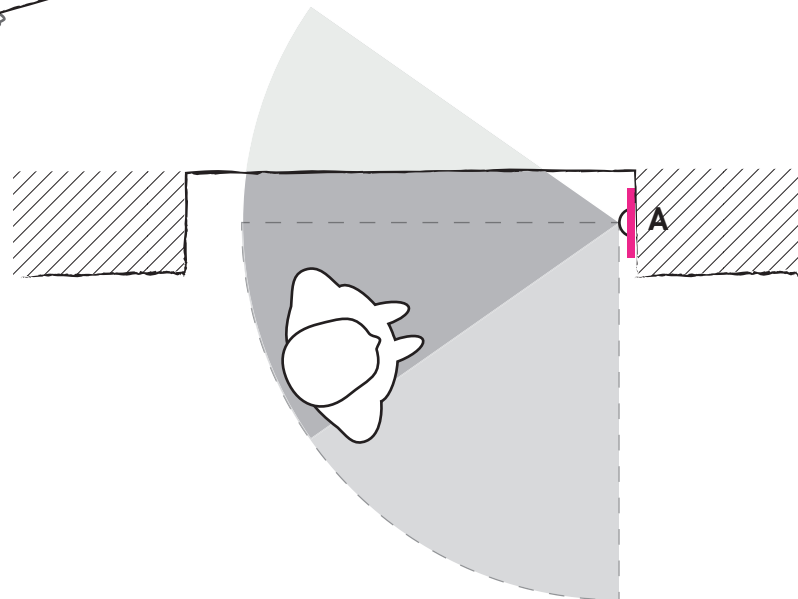

D90° H67°

LEGENDE

horizontaler  
Erfassungswinkel

mechanisch verstellbarer  
Schwenkbereich

EINBAUSITUATION  
Domekamera (FVK4221-0, AMI10600-00xx)

D90° H67°

LEGENDE

horizontaler  
Erfassungswinkel

mechanisch verstellbarer  
Schwenkbereich

WIEDERGABEGRÖßE  
Domekamera (FVK4221-0, AMI10600-00xx)

D90° H67°

Darstellung an 4:3 Digitaldisplay einer  
Video-Innenstation (z.B. ecoos)

EINBAU / AUSRICHTUNG  
Berücksichtigung Umgebungslicht