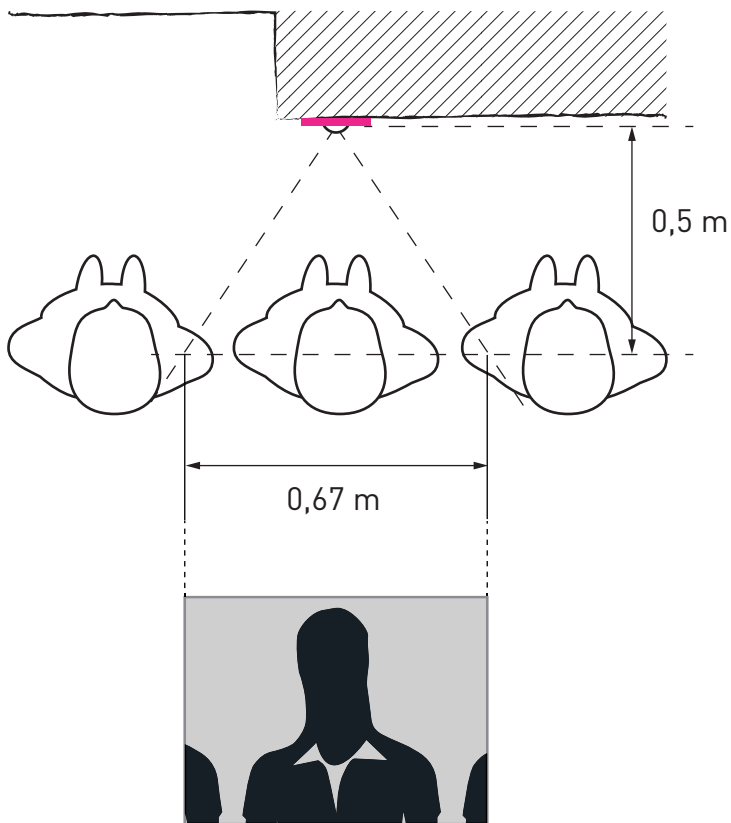

D90° H67°

LEGENDE

horizontaler  
Erfassungswinkel

mechanisch verstellbarer  
Schwenkbereich

EINBAUSITUATION  
Domekamera (FVK4221-0, AMI10600-00xx)

D90° H67°

LEGENDE

horizontaler  
Erfassungswinkel

mechanisch verstellbarer  
Schwenkbereich

WIEDERGABEGRÖßE  
Domekamera (FVK4221-0, AMI10600-00xx)

D90° H67°

Darstellung an 4:3 Digitaldisplay einer  
Video-Innenstation (z.B. ecoos)

EINBAU / AUSRICHTUNG  
Berücksichtigung Umgebungslicht