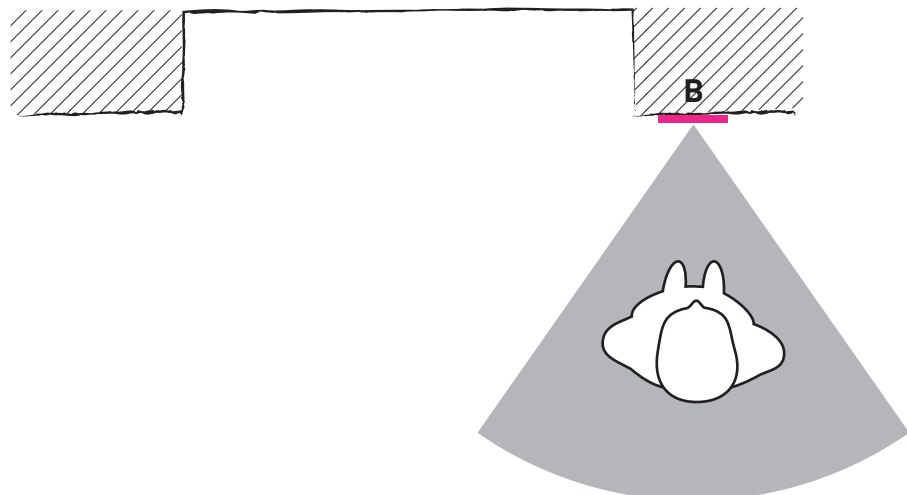

EINBAUSITUATION
Serien AVC, AVU, AMI10500

D90° H67°