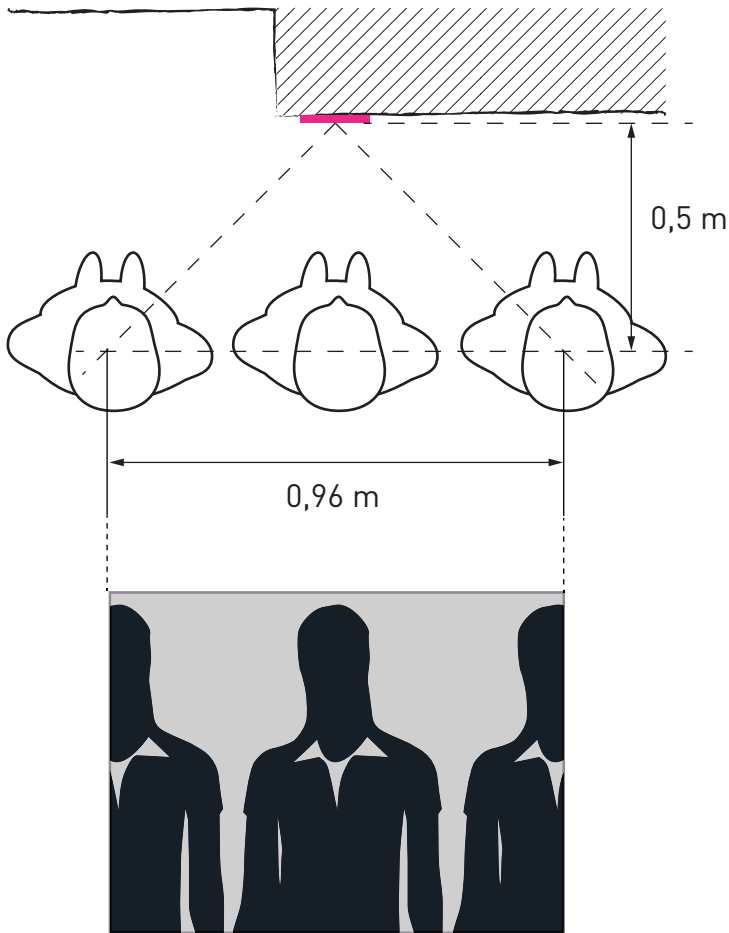

WIEDERGABEGRÖÖE
Serie AVE

Darstellung an 4:3 Digitaldisplay einer
Video-Innenstation (z.B. ecoos)