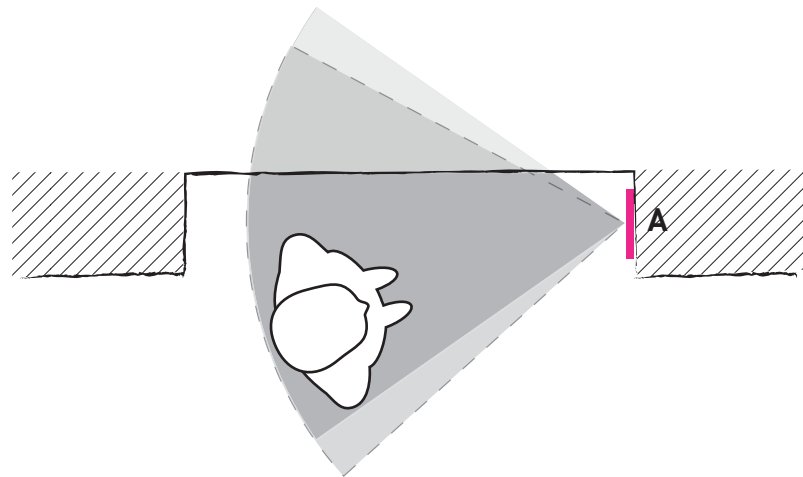

### LEGENDE

horizontaler  
Erfassungswinkel

mechanisch verstellbarer  
Schwenkbereich

EINBAUSITUATION  
Serie AVE

WIEDERGABEGRÖßE  
Serien AVC, AVU, AMI10500, Einbaukamera

D90° H67°

Darstellung an 4:3 Digitaldisplay einer  
Video-Innenstation (z.B. ecoos)

WIEDERGABEGRÖÖE  
Serie AVE

Darstellung an 4:3 Digitaldisplay einer  
Video-Innenstation (z.B. ecoos)

EINBAUSITUATION  
Serien AVC, AVU, AMI10500

D90° H67°

EINBAUSITUATION  
Einbaukamera (z.B. video:kit1)

D90° H67°

LEGENDE

horizontaler  
Erfassungswinkel

mechanisch verstellbarer  
Schwenkbereich

EINBAUSITUATION  
Domekamera (FVK4221-0, AMI10600-00xx)

D90° H67°

LEGENDE

horizontaler  
Erfassungswinkel