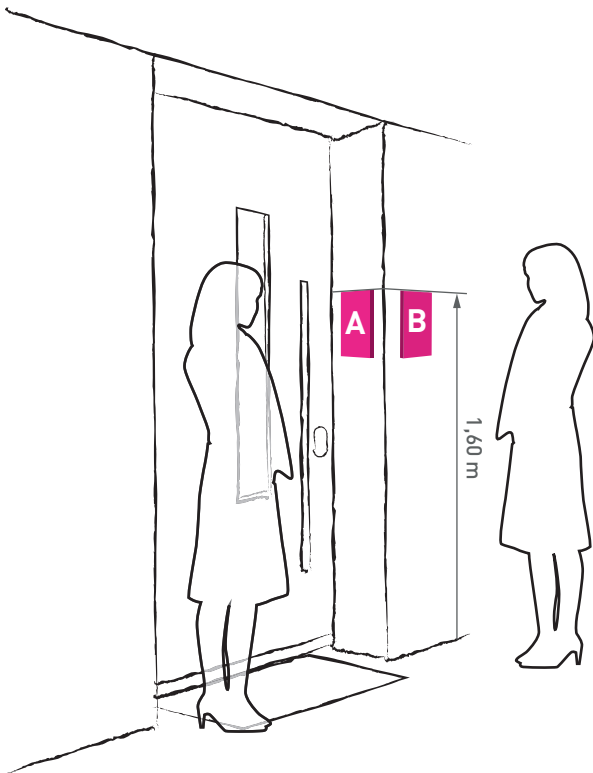

### LEGENDE

horizontaler  
Erfassungswinkel

mechanisch verstellbarer  
Schwenkbereich

EINBAUSITUATION  
Serie AVE

WIEDERGABEGRÖßE  
Serien AVC, AVU, AMI10500, Einbaukamera

D90° H67°

Darstellung an 4:3 Digitaldisplay einer  
Video-Innenstation (z.B. ecoos)

WIEDERGABEGRÖÖE  
Serie AVE

Darstellung an 4:3 Digitaldisplay einer  
Video-Innenstation (z.B. ecoos)

EINBAUSITUATION  
Serien AVC, AVU, AMI10500

D90° H67°

EINBAUSITUATION  
Einbaukamera (z.B. video:kit1)

D90° H67°

LEGENDE

horizontaler  
Erfassungswinkel

mechanisch verstellbarer  
Schwenkbereich

EINBAUSITUATION  
Domekamera (FVK4221-0, AMI10600-00xx)

D90° H67°

LEGENDE

horizontaler  
Erfassungswinkel