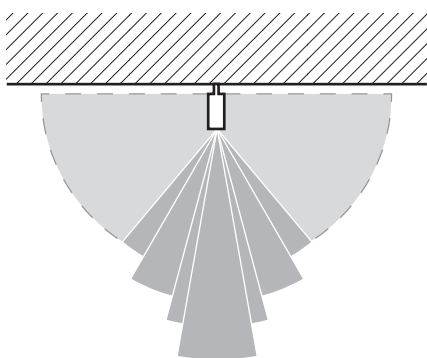

# ÜBERSICHT ERFASSUNGSWINKEL

## FESTBRENNWEITE

Serie AVE  
**130° diagonal**  
**87° horizontal**

Serie AVU  
Serie AVC  
AMI10500-00...  
**90° diagonal**  
**67° horizontal**

Einbaukamera  
FVK220x-0300  
**90° diagonal**  
**67° horizontal**  
81° Schwenkbereich

Zylinderkameras  
FVK3240-0  
**25° diagonal**  
**17° horizontal**  
180° Schwenkbereich  
FVK3230-0  
**45° diagonal**  
**33° horizontal**  
180° Schwenkbereich