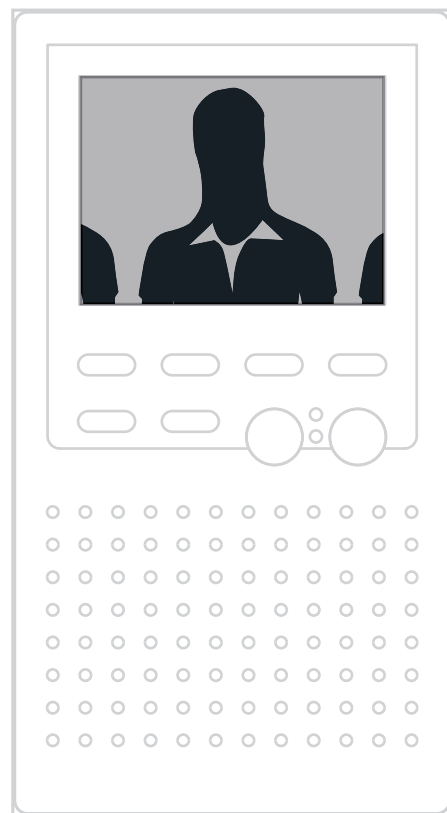

D90° H67°

LEGENDE

horizontaler  
Erfassungswinkel

mechanisch verstellbarer  
Schwenkbereich

EINBAUSITUATION  
Domekamera (FVK4221-0, AMI10600-00xx)

D90° H67°

LEGENDE

horizontaler  
Erfassungswinkel

mechanisch verstellbarer  
Schwenkbereich

WIEDERGABEGRÖßE  
Domekamera (FVK4221-0, AMI10600-00xx)

D90° H67°

Darstellung an 4:3 Digitaldisplay einer  
Video-Innenstation (z.B. ecoos)

EINBAU / AUSRICHTUNG  
Berücksichtigung Umgebungslicht