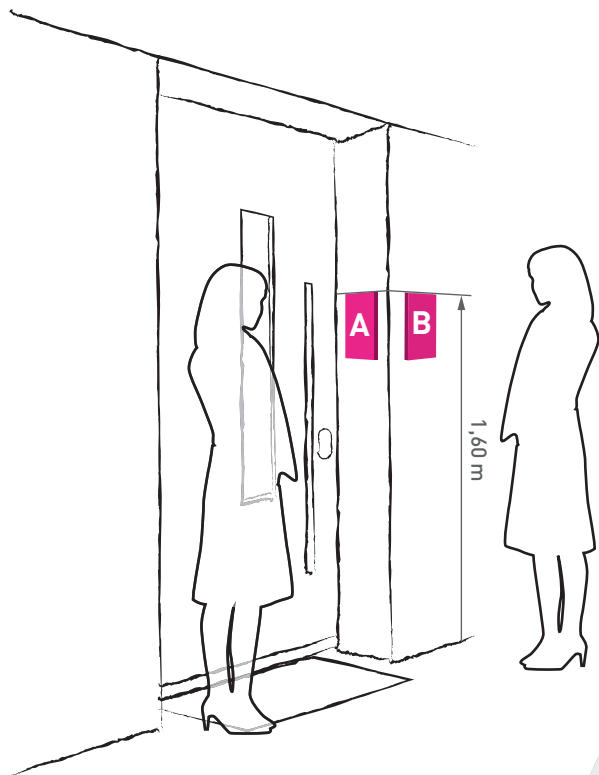

### LEGENDE

horizontaler  
Erfassungswinkel

mechanisch verstellbarer  
Schwenkbereich

EINBAUSITUATION  
Serie AVE

WIEDERGABEGRÖßE  
Serien AVC, AVU, AMI10500, Einbaukamera

D90° H67°

Darstellung an 4:3 Digitaldisplay einer  
Video-Innenstation (z.B. ecoos)