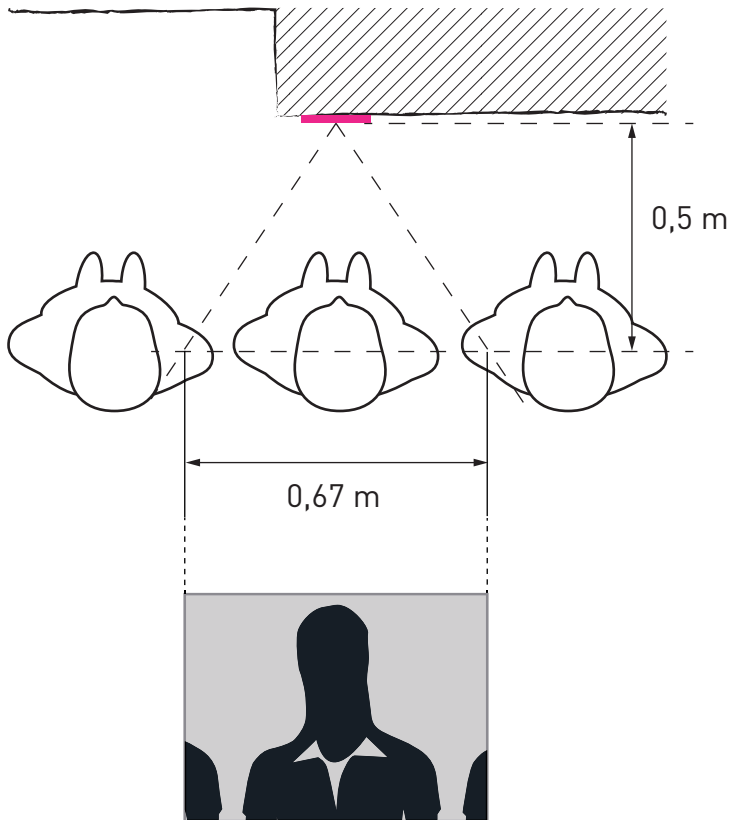

Domekamera (UP)  
FVK4221-0  
Domekameramodul  
AMI10600-00...  
**90° diagonal**  
**67° horizontal**  
180° Schwenkbereich

### LEGENDE

horizontaler  
Erfassungswinkel

mechanisch verstellbarer  
Schwenkbereich

EINBAUSITUATION  
Serie AVE

WIEDERGABEGRÖßE  
Serien AVC, AVU, AMI10500, Einbaukamera

D90° H67°

Darstellung an 4:3 Digitaldisplay einer  
Video-Innenstation (z.B. ecoos)

D90° H67°

LEGENDE

horizontaler  
Erfassungswinkel

mechanisch verstellbarer  
Schwenkbereich

EINBAUSITUATION  
Domekamera (FVK4221-0, AMI10600-00xx)

D90° H67°

LEGENDE

horizontaler  
Erfassungswinkel