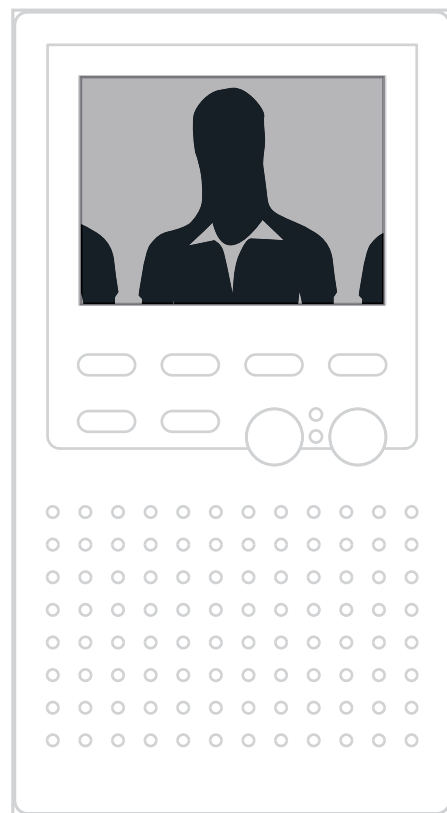

### LEGENDE

horizontaler  
Erfassungswinkel

mechanisch verstellbarer  
Schwenkbereich

EINBAUSITUATION  
Serie AVE

WIEDERGABEGRÖßE  
Serien AVC, AVU, AMI10500, Einbaukamera

D90° H67°

Darstellung an 4:3 Digitaldisplay einer  
Video-Innenstation (z.B. ecoos)