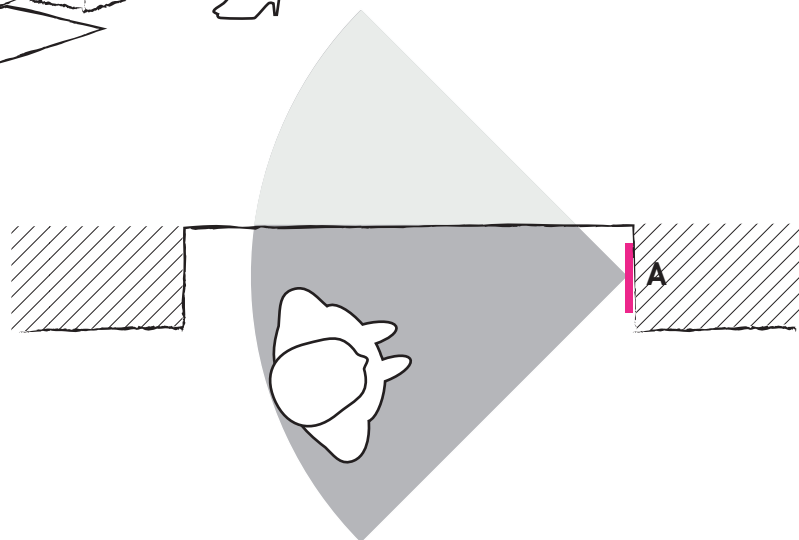

### LEGENDE

horizontaler  
Erfassungswinkel

mechanisch verstellbarer  
Schwenkbereich

EINBAUSITUATION  
Serie AVE

WIEDERGABEGRÖßE  
Serien AVC, AVU, AMI10500, Einbaukamera

D90° H67°

Darstellung an 4:3 Digitaldisplay einer  
Video-Innenstation (z.B. ecoos)