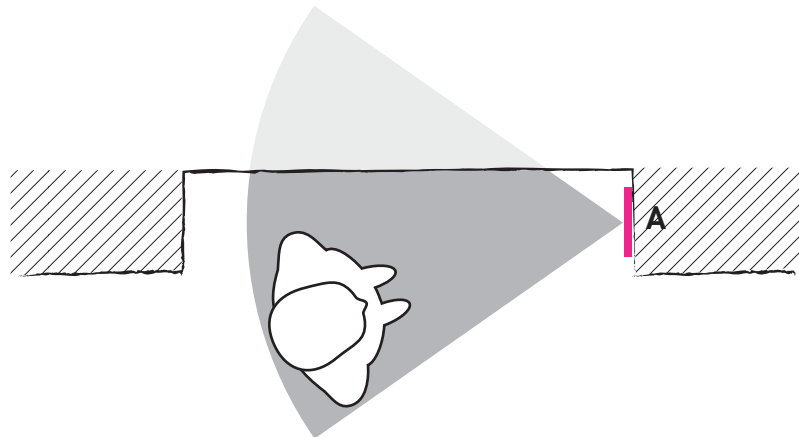

EINBAUSITUATION
Serien AVC, AVU, AMI10500

D90° H67°