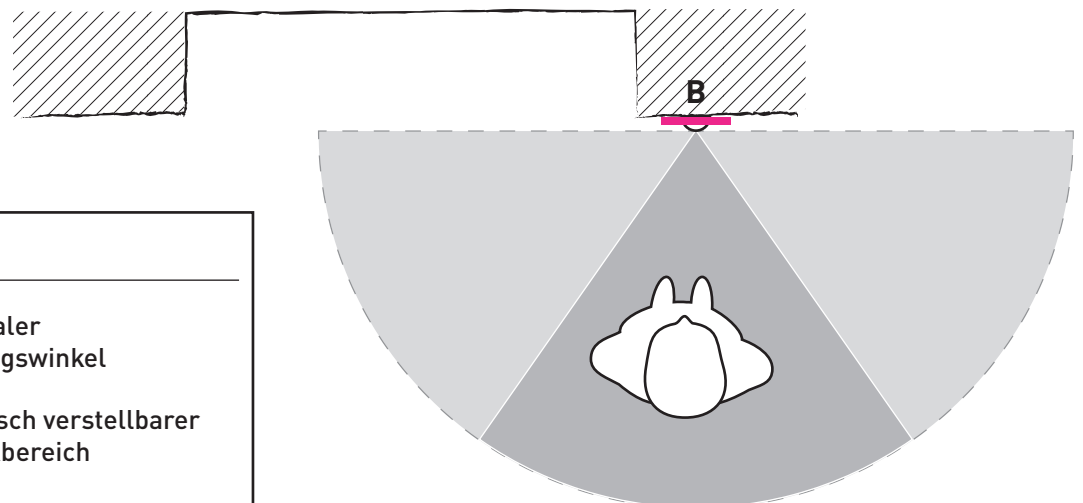

D90° H67°

LEGENDE

horizontaler  
Erfassungswinkel

mechanisch verstellbarer  
Schwenkbereich

EINBAUSITUATION  
Domekamera (FVK4221-0, AMI10600-00xx)

D90° H67°

LEGENDE

horizontaler  
Erfassungswinkel