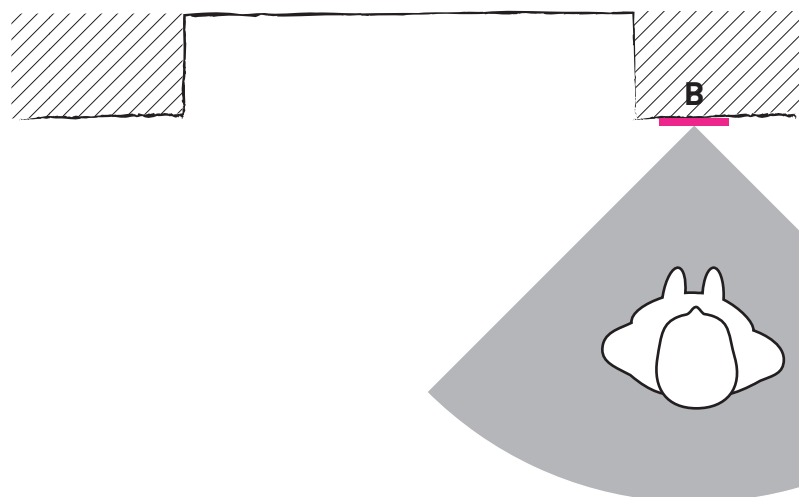

### LEGENDE

horizontaler  
Erfassungswinkel

mechanisch verstellbarer  
Schwenkbereich

EINBAUSITUATION  
Serie AVE

WIEDERGABEGRÖßE  
Serien AVC, AVU, AMI10500, Einbaukamera

D90° H67°

Darstellung an 4:3 Digitaldisplay einer  
Video-Innenstation (z.B. ecoos)