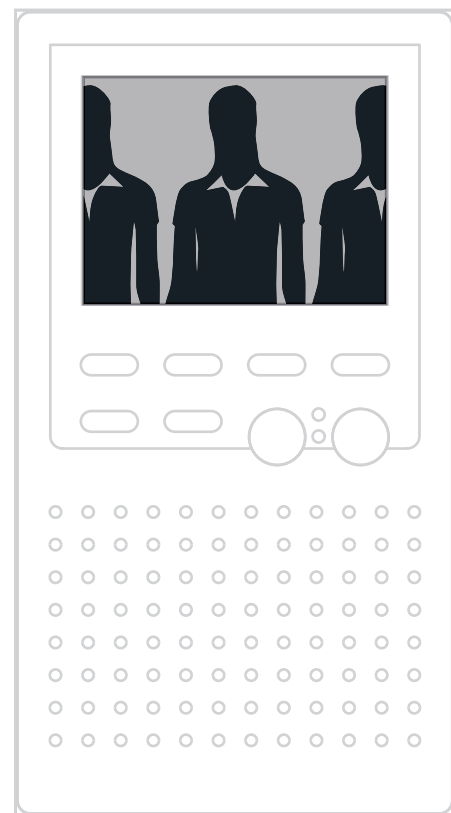

WIEDERGABEGRÖÖE
Serie AVE

Darstellung an 4:3 Digitaldisplay einer
Video-Innenstation (z.B. ecoos)