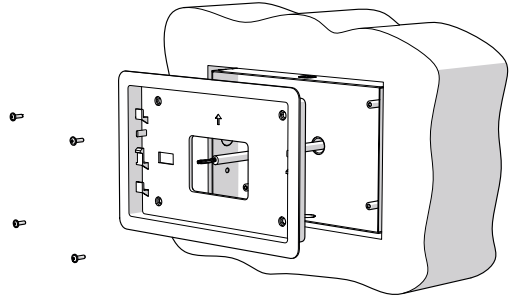

MONTAGEANLEITUNG

ZIU9110-0700

Umbauset für:
SKYLINE TEN IWV9011 auf
SKYLINE TEN PRO IWV9110

BESTIMMUNGSGEMÄSSER GEBRAUCH

Mittels Montageset ZIU9110-0700 kann die Innenstation IWV9110 auf den Unterputzkasten des Vorgängermodells IWV9011 montiert werden.

MONTAGE

Montagekasten IWV9011 entfernen

- ▶ Entfernen Sie die Innenstation IWV9011 vom Montagekasten, siehe Produktinformation IWV9011.
- ▶ Lösen Sie die 4 Schrauben M4x16 des Montagekastens.
- ▶ Entfernen Sie den Montagekasten.

Umbauset ZIU9110 montieren

- ▶ Verwenden Sie die 4 Schrauben M4x16 des Montagekastens.
- ▶ Schrauben Sie beide Haltewinkel waagrecht auf die Bolzen im Unterputzkasten.
- ▶ Befestigen Sie die Montageplatte auf den Haltewinkeln mit jeweils 2 Schrauben und 2 Unterlegscheiben. Das Montagematerial ist im Lieferumfang enthalten.
- ▶ Schließen Sie die Leitungen an, siehe Produktinformation IWV9110.
- ▶ Setzen Sie die Innenstation auf die Haltehaken der Montageplatte auf.
- ▶ Schieben Sie die Innenstation nach unten, bis diese einrastet, siehe Produktinformation IWV9110.