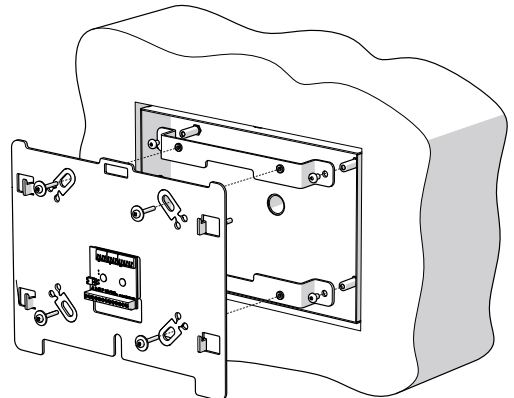

MONTAGEANLEITUNG

ZIU9110-0700

Umbauset für:
SKYLINE TEN IWV9011 auf
SKYLINE TEN PRO IWV9110

BESTIMMUNGSGEMÄSSER GEBRAUCH

Mittels Montageset ZIU9110-0700 kann die Innenstation IWV9110 auf den Unterputzkasten des Vorgängermodells IWV9011 montiert werden.

MONTAGE

Montagekasten IWV9011 entfernen

- ▶ Entfernen Sie die Innenstation IWV9011 vom Montagekasten, siehe Produktinformation IWV9011.
- ▶ Lösen Sie die 4 Schrauben M4x16 des Montagekastens.
- ▶ Entfernen Sie den Montagekasten.

Umbauset ZIU9110 montieren

- ▶ Verwenden Sie die 4 Schrauben M4x16 des Montagekastens.
- ▶ Schrauben Sie beide Haltewinkel waagrecht auf die Bolzen im Unterputzkasten.
- ▶ Befestigen Sie die Montageplatte auf den Haltewinkeln mit jeweils 2 Schrauben und 2 Unterlegscheiben. Das Montagematerial ist im Lieferumfang enthalten.
- ▶ Schließen Sie die Leitungen an, siehe Produktinformation IWV9110.
- ▶ Setzen Sie die Innenstation auf die Haltehaken der Montageplatte auf.
- ▶ Schieben Sie die Innenstation nach unten, bis diese einrastet, siehe Produktinformation IWV9110.