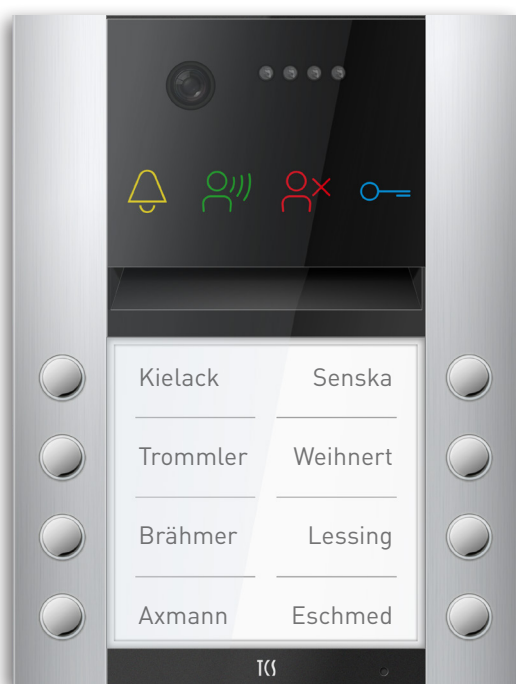

# SERIE PES PRO

AUSSENSTATION AUDIO | VIDEO

AUFPUTZ

NEU

TCS:  
BUS

2  
DRAHT-  
VIDEO

Die PES PRO zur Aufputz-Montage ist eine kompakte Außenstation für 1 bis 120 Wohneinheiten. Sie zeichnet sich durch ihr modernes Design und eine für die Zukunft offene Technologie aus. Funktionen und Größen sind passend zum Projekt kombinierbar. Auch bei der Auswahl der Materialien haben wir die Zukunft im Blick: hochwertige und recycelbare Materialien werden für Gehäuse und Elektronik verwendet.

## BESONDERHEITEN

- > Universalgeräte, sowohl im TCS:BUS als auch im Video-2-Draht:BUS einsetzbar
- > Beleuchtete Tasten, Namensschilder und Barrierefrei-Symbole
- > Helligkeitssensor für einen reduzierten Energieverbrauch von Tasten- und Namensschildbeleuchtung
- > Horizontal und vertikal erweiterbar mit bis zu 4 Klingeltastenerweiterungen
- > Nachträglicher Austausch des Audiomoduls gegen das gleich große Videomodul möglich

## VIDEO-VARIANTE

- > 130° Videokamera mit 4 digital einstellbaren Positionen
- > 3 Infrarot-LEDs für bessere Nachtsicht