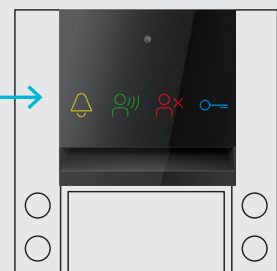

AUSSENSTATIONEN PES PRO VIDEO

1 – 12 TASTEN, AUFPUTZ	HxBxT in mm	Artikel-Nr.
1 Taste	190x138x26	AVA610101-0010
2 Tasten	190x138x26	AVA610102-0010
3 Tasten	190x138x26	AVA610103-0010
4 Tasten	190x138x26	AVA610104-0010
6 Tasten	190x138x26	AVA610206-0010
8 Tasten	190x138x26	AVA610208-0010
10 Tasten	280x138x26	AVA620210-0010
12 Tasten	280x138x26	AVA620212-0010
14 Tasten	280x138x26	AVA620214-0010
16 Tasten	280x138x26	AVA620216-0010
18 Tasten	370x138x26	AVA630218-0010
20 Tasten	370x138x26	AVA630220-0010
22 Tasten	370x138x26	AVA630222-0010
24 Tasten	370x138x26	AVA630224-0010

ERWEITERUNG PET PRO, AUFPUTZ	HxBxT in mm	Artikel-Nr.
8 Tasten	190x138x26	AEA520208-0010
12 Tasten	190x138x26	AEA520212-0010
16 Tasten, kurz	190x138x26	AEA520216-0010
16 Tasten, lang	280x138x26	AEA530216-0010
20 Tasten	280x138x26	AEA530220-0010
24 Tasten	280x138x26	AEA530224-0010

NACHHALTIG DURCH MODULARE FUNKTIONEN

UPGRADE: Einfaches Umrüsten von Audio- zu Video-Außenstation

- > TCS:BUS Universalmodul (V2D/ V6D) Art.Nr. E50527

WARTUNG: Einfacher Austausch des Audio- oder Videomoduls

- > TCS:BUS Audiomodul Art.Nr. E50606
- > V2D/ V6D Videomodul Art.Nr. E50527
- > PES PRO Namensfeldmodul 90x90 mm Art.-Nr. E38168