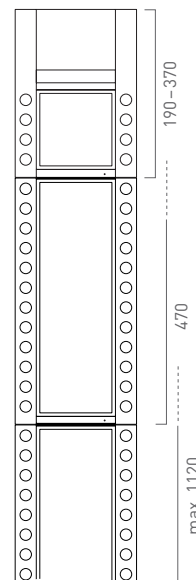

## VERMASSUNG (IN MM)

Außenstation

Außenstation mit Erweiterungen horizontal

## GEHÄUSEMASSE

- Breite: 138 mm, Tiefe: 26 mm,  
 · Höhe: 190 mm bei 1 bis 8 Tasten  
 · Höhe: 280 mm bei 10 bis 16 Tasten  
 · Höhe: 370 mm bei 17 bis 24 Tasten