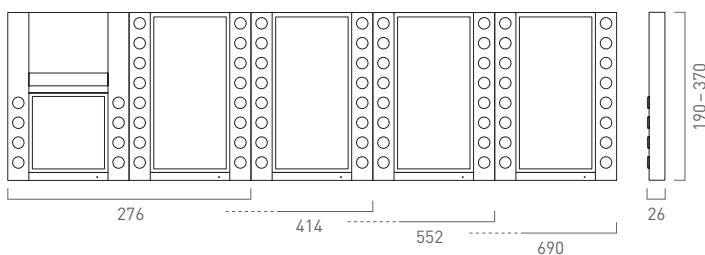

## GEHÄUSEMASSE

- Breite: 138 mm, Tiefe: 26 mm,  
 · Höhe: 190 mm bei 1 bis 8 Tasten  
 · Höhe: 280 mm bei 10 bis 16 Tasten  
 · Höhe: 370 mm bei 17 bis 24 Tasten