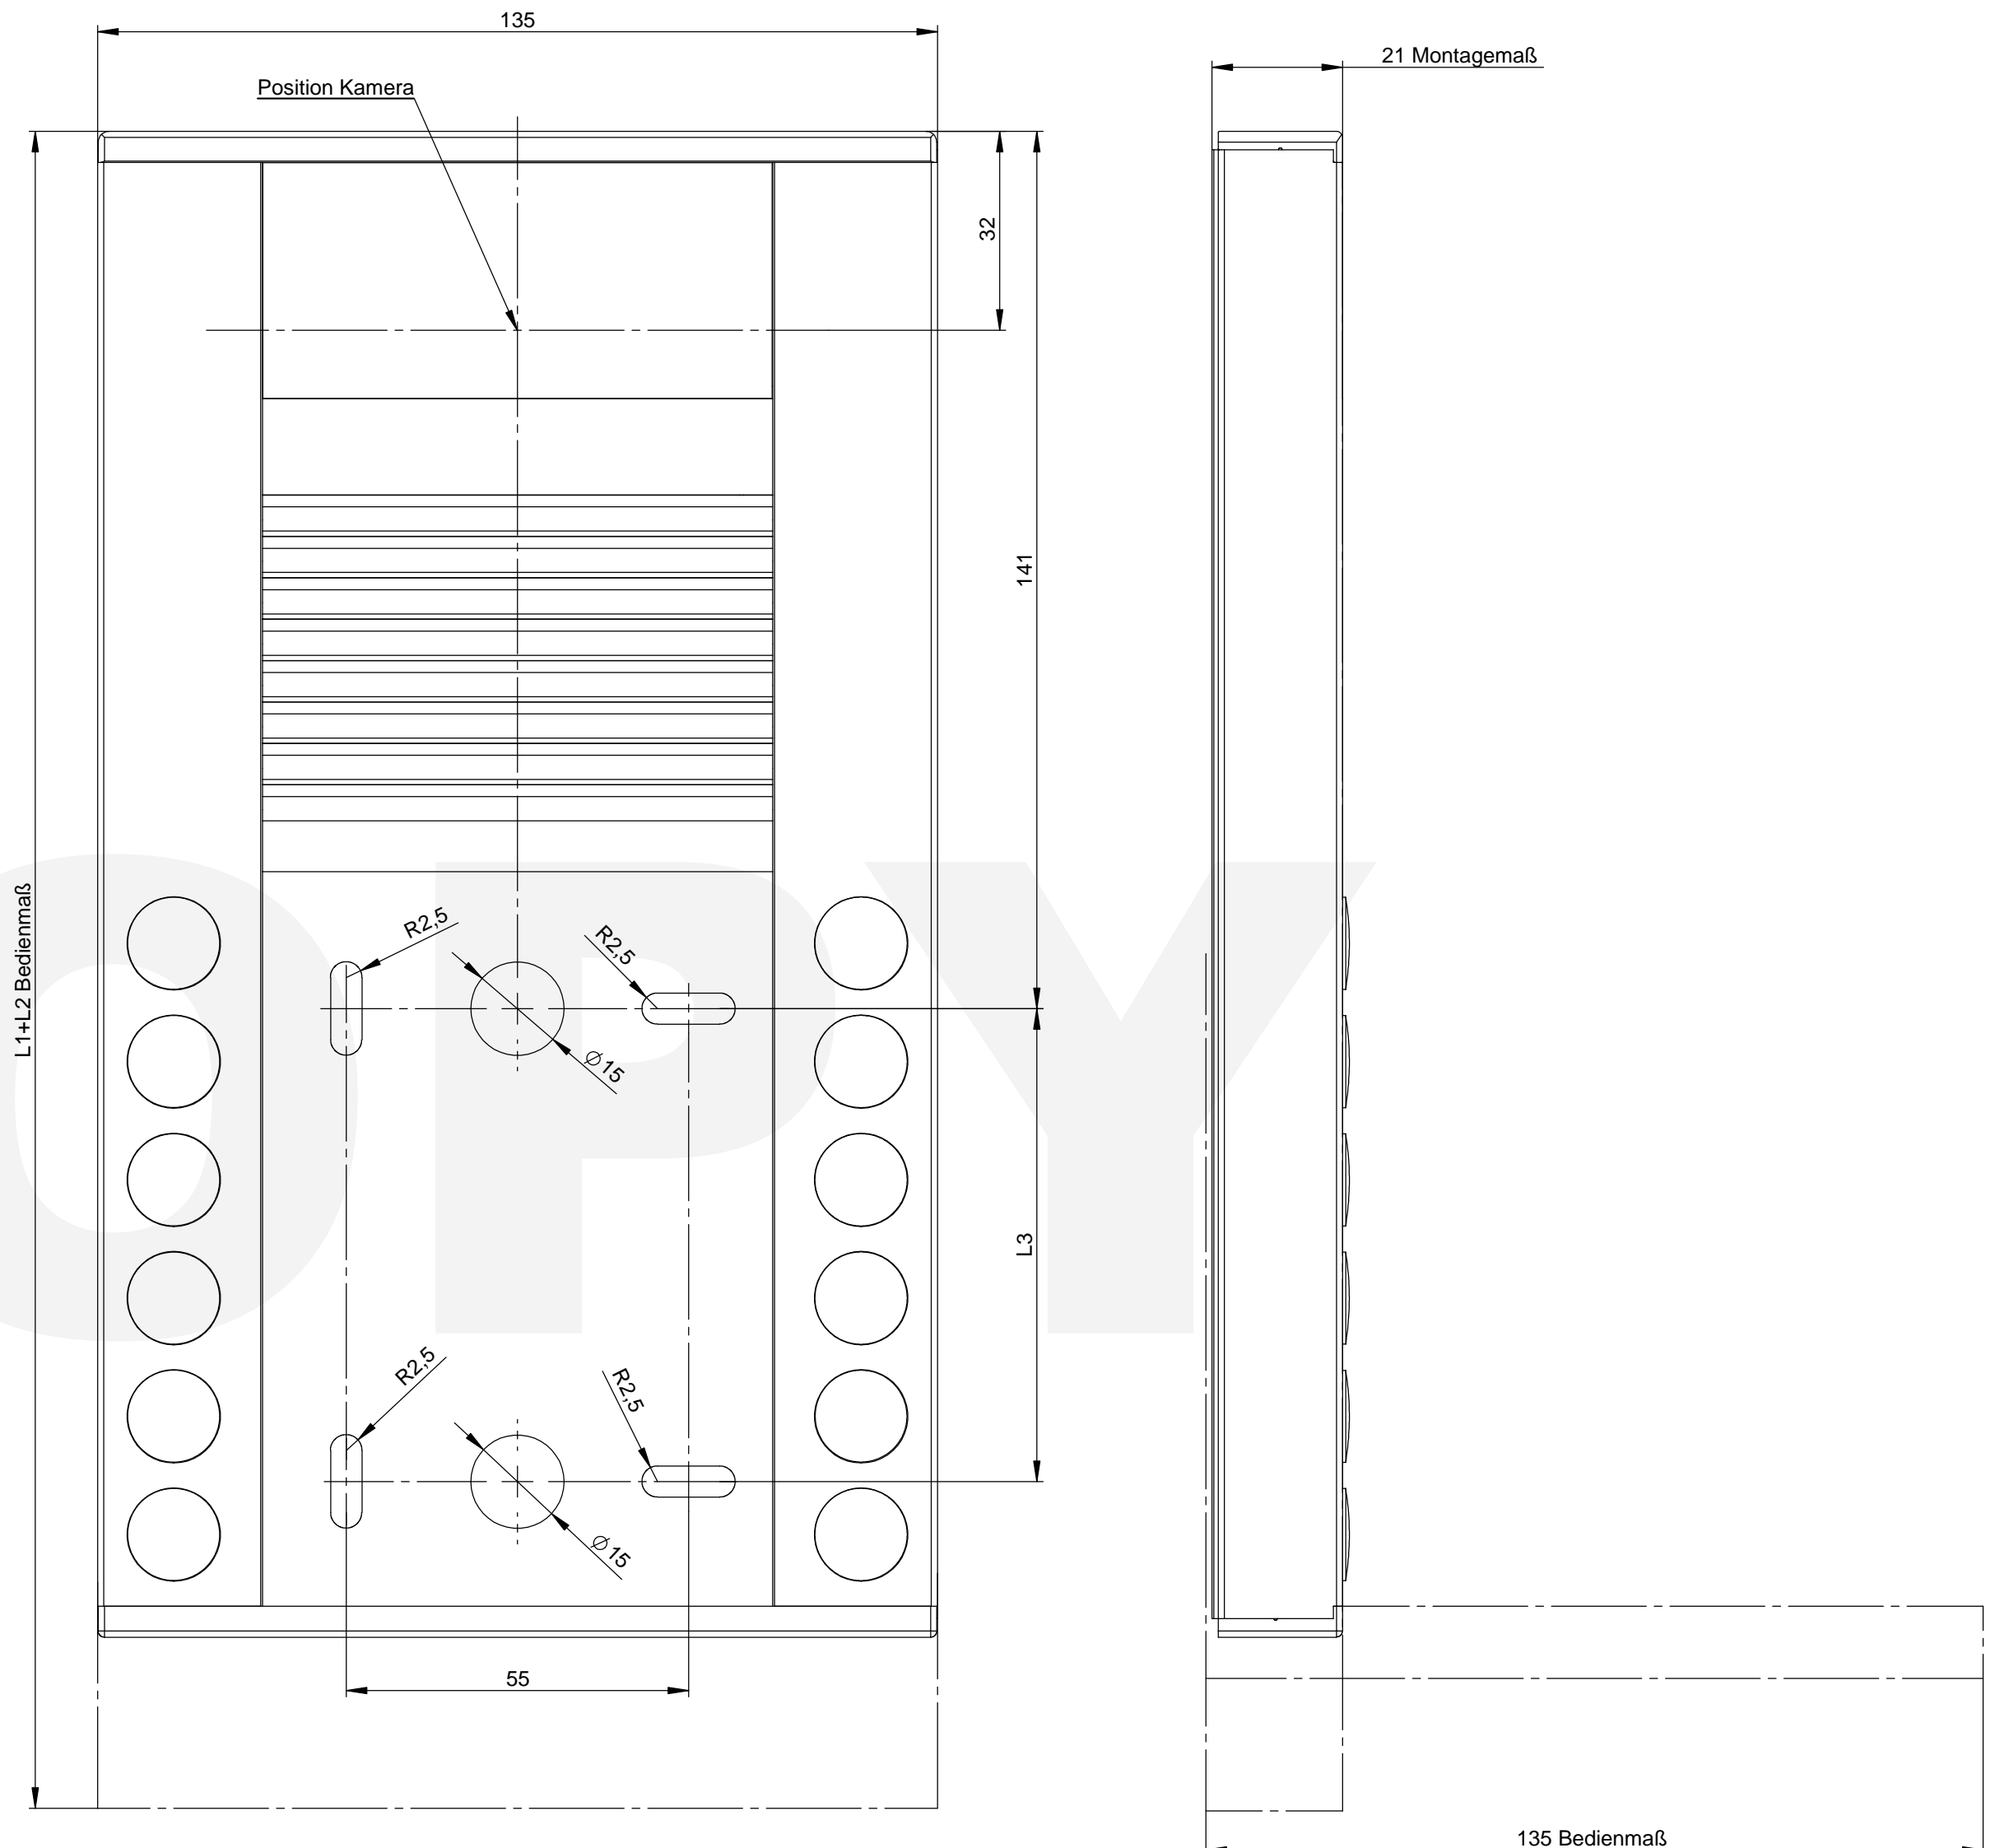

# Gehäusemaß

# Bedien- und Montagemaß

	AVE14043	AVE14063	AVE14083	AVE14103	AVE14123	AVE14143	AVE14163
L1	166	185	204	223	242	261	280
L2	46	65	84	103	122	141	160
L3	-	-	-	-	76	95	114

allg. Toleranzen nach: DIN ISO 2768-1 m DIN ISO 2768-2 K		Freigabe:		Maßstab: 1:1		Gewicht: 675.33 gr.	
				Halbzeug:		Werkstoff:	
		Datum		Name		<b>AVE14XXX-XXXX</b> Gehäuse-, Bedien-, Montage Maße Vertriebszeichnung	
		Bearb. 18.02.2015		THE			
		Gepr. 18.02.2015		THE			
		TCS TürControlSysteme AG		www.tcsag.de		<b>10956-02-00-500-00</b> EDV Nr.: 10956-02-00-00-01_VPES04-16_Zusammenbau	
		Zust.		Änderung			
		Name		Name		Blatt 1	
						1 Bl.	