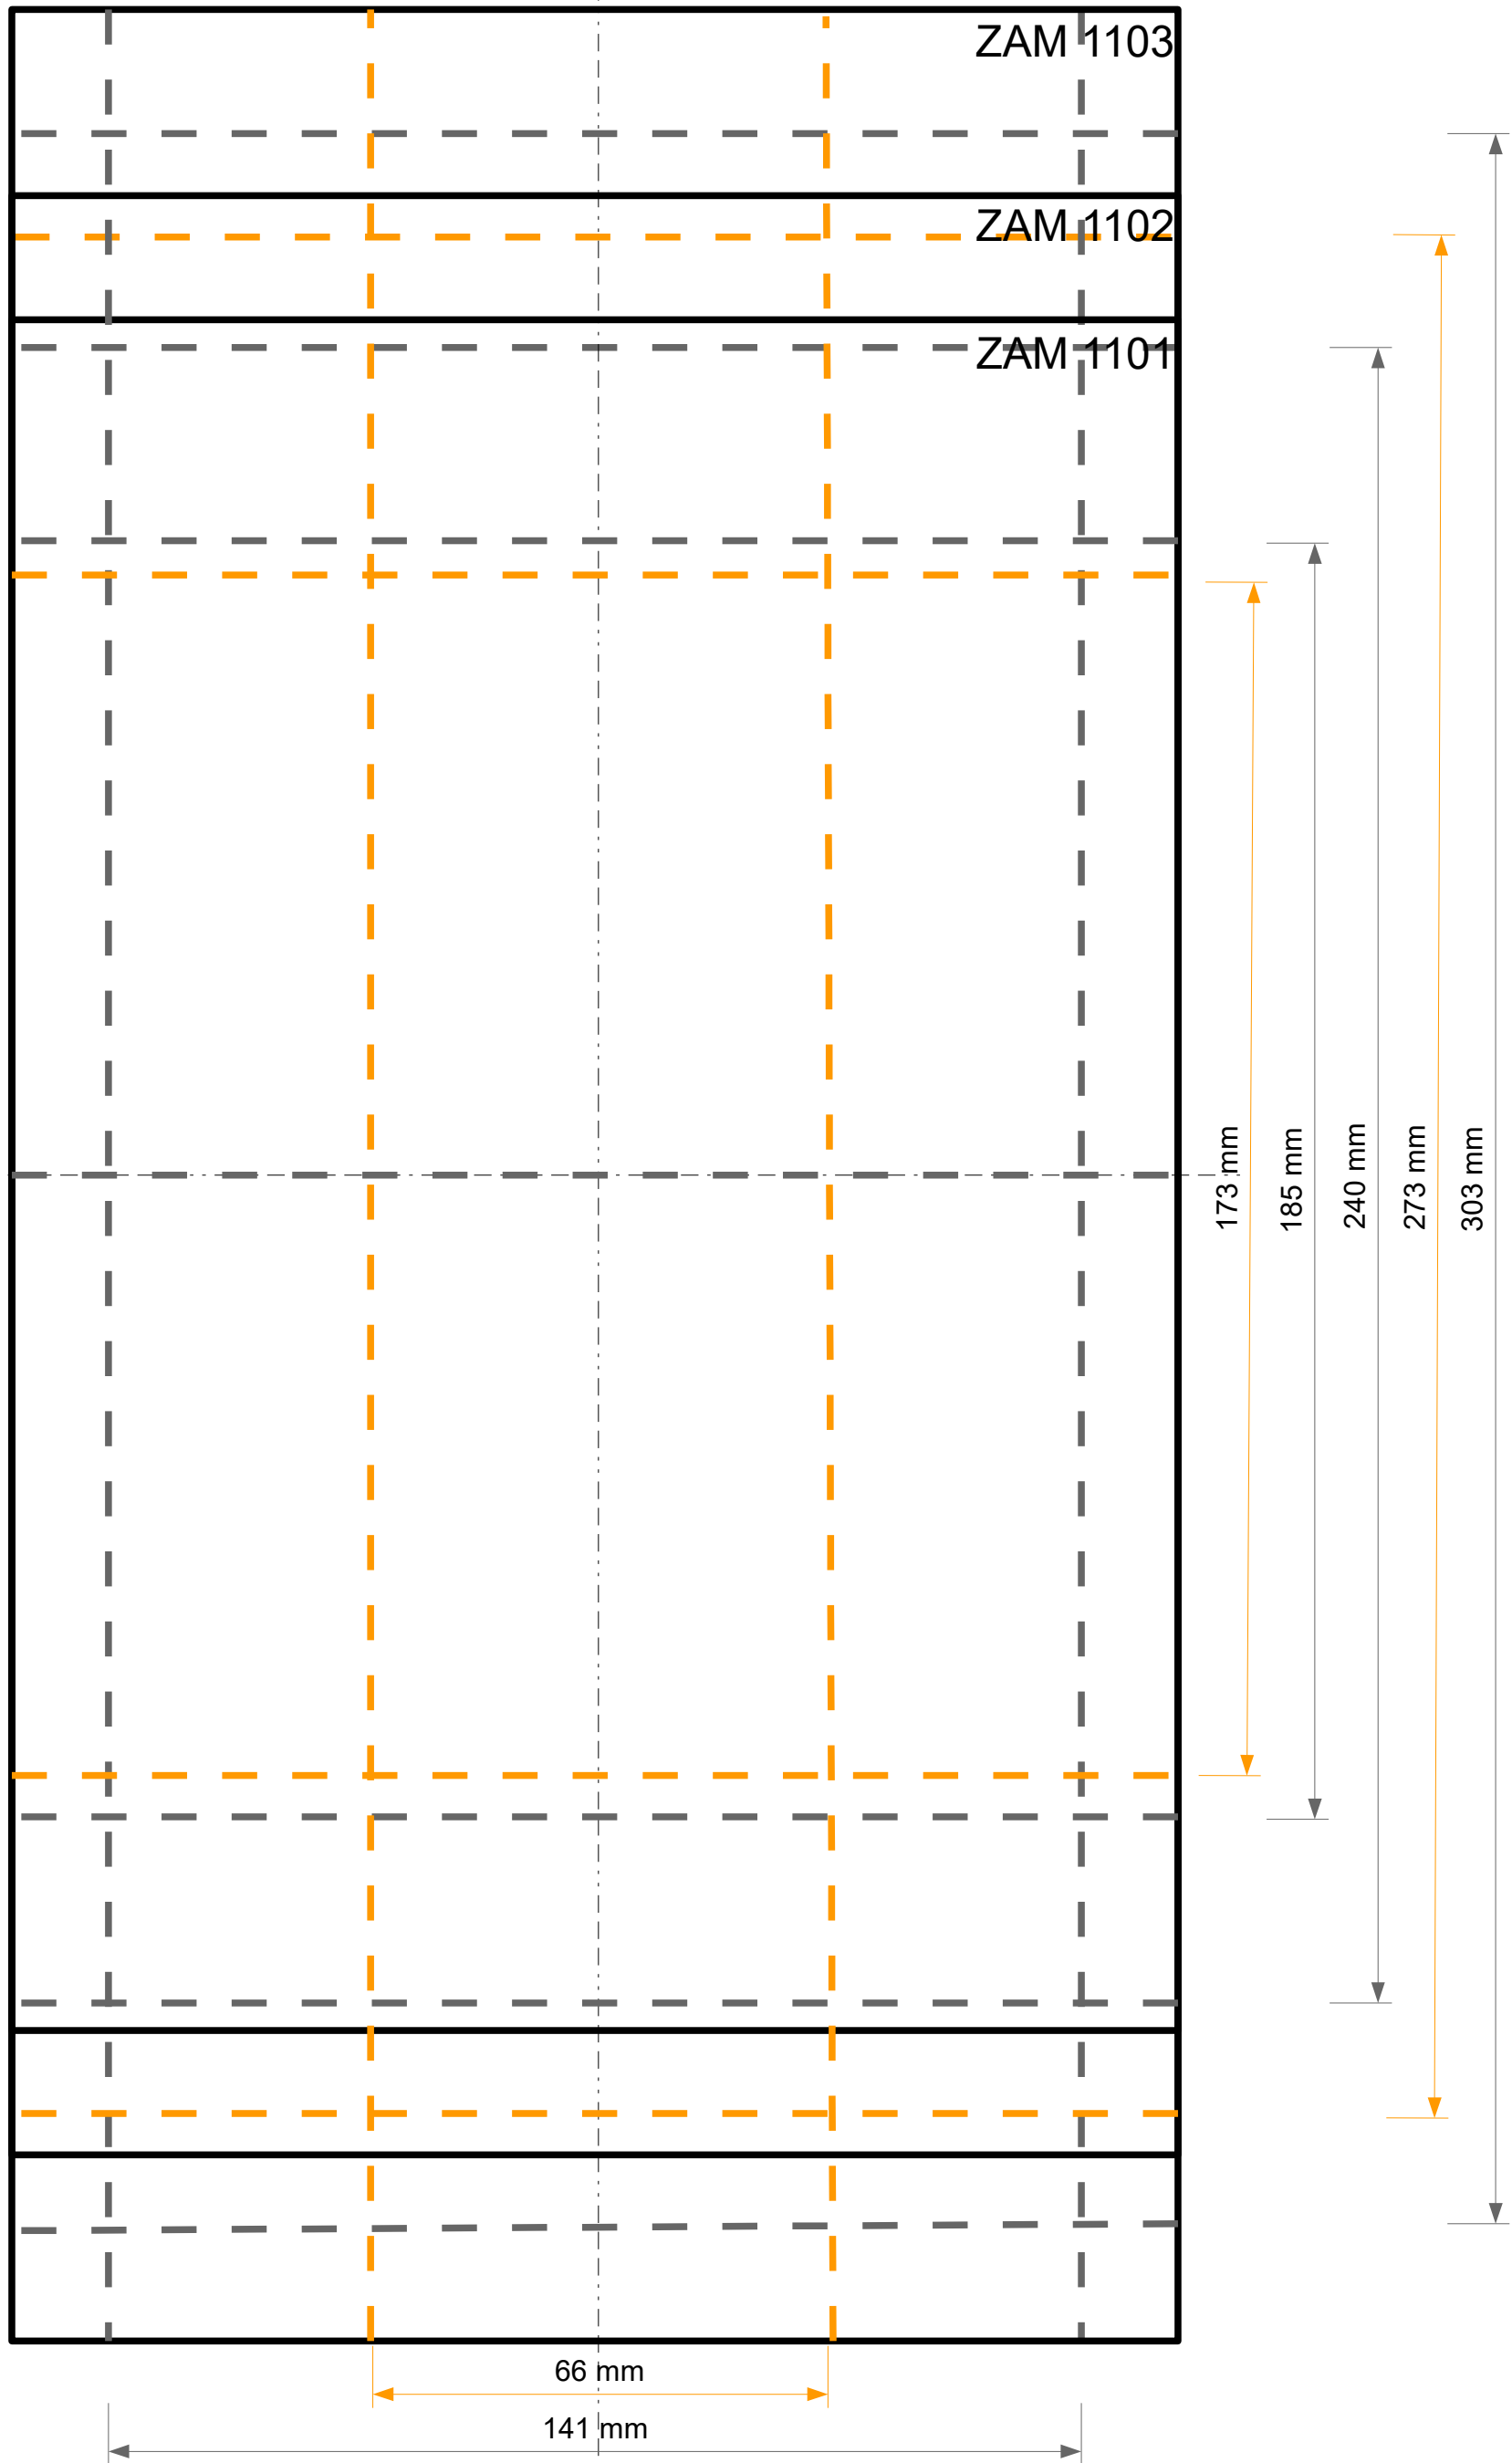

Bohrschablone für orange UP-Kästen aus Kunststoff und Stahlblechkästen. Bitte Maße Vergleichen.

Bohrschablone für grüne UP-Kästen aus Kunststoff. Bitte Maße Vergleichen.